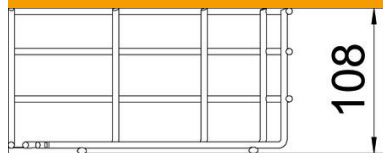

Tehnisko datu lapa

Sietveida renes līkums 90° FT

Preces numurs: 6002315

Horizontāls 90° līkums sietveida renēm ar malas augstumu 105 mm.

St Tērauds

FT karsti cinkots

Pamatdati

Preces numurs	6002315
Tips	GRB 90 120 FT
Apzīmējums 1	90° Sietveida renes pagriez.
Ražotājs	OBO
Izmērs	105x200
Materiāls	Tērauds
Virsmas standarts	karsti cinkots
Mazākā VK vienība	DIN EN ISO 1461
Mazākā VK vienība	1
Daudzuma mērvienība	Gabals
Svars	37,9 kg
Svara vienība	kg/100 gab.

Tehnisko datu lapa

Sietveida renes līkums 90° FT

Preces numurs: 6002315

Izmēri

Platums	200 mm
Platums	7,87 in
Augstums	105 mm
Izmērs A	28 mm
Izmērs B	206 mm
Izmērs H	108 mm

Tehniskie dati

Līkums (leņķis)	90°
Savienotāja izpildījums	bez savienotāja
Konstrukcijas veids	Līkums, horizontāls
Funkciju nodrošināšana	nē
Nerūsējošs tērauds, kodināts	nē