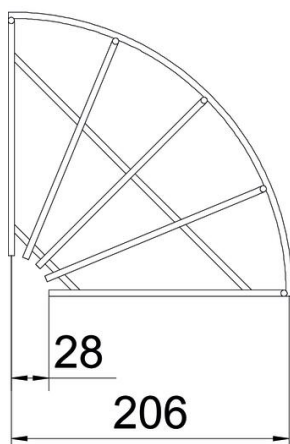

Tehnisko datu lapa

Sietveida renes līkums 90° FT

Preces numurs: 6002315

Horizontāls 90° līkums sietveida renēm ar malas augstumu 105 mm.

St Tērauds

FT karsti cinkots

Pamatdati

Preces numurs	6002315
Tips	GRB 90 120 FT
Apzīmējums 1	90° Sietveida renes pagriez.
Ražotājs	OBO
Izmērs	105x200
Materiāls	Tērauds
Virsmas standarts	karsti cinkots
Mazākā VK vienība	DIN EN ISO 1461
Mazākā VK vienība	1
Daudzuma mērvienība	Gabals
Svars	37,9 kg
Svara vienība	kg/100 gab.

Tehnisko datu lapa

Sietveida renes līkums 90° FT

Preces numurs: 6002315

Izmēri

Platums	200 mm
Platums	7,87 in
Augstums	105 mm
Izmērs A	28 mm
Izmērs B	206 mm
Izmērs H	108 mm

Tehniskie dati

Līkums (leņķis)	90°
Savienotāja izpildījums	bez savienotāja
Konstrukcijas veids	Līkums, horizontāls
Funkciju nodrošināšana	nē
Nerūsējošs tērauds, kodināts	nē