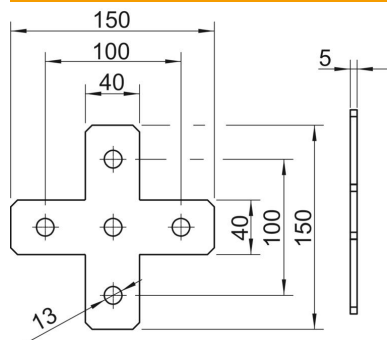

Tehnisko datu lapa

Savienojuma plate, X formas FT

Preces numurs: 1124657

Savienojuma plate ar 5 atverēm profila sliežu 41 x 41 mm un 41 x 21 mm savienošanai krustveida savienojuma izveidošanai.

St Tērauds

FT karsti cinkots

Pamatdati

Preces numurs	1124657
Tips	GMS 5 VP X FT
Apzīmējums 1	Savienojumu plate
Apzīmējums 2	X elements
Ražotājs	OBO
Izmērs	150x150x40x5
Materiāls	Tērauds
Virsmas	karsti cinkots
Virsmas standarts	DIN EN ISO 1461
Mazākā VK vienība	10
Daudzuma mērvienība	Gabals
Svars	48 kg
Svara vienība	kg/100 gab.

Tehnisko datu lapa

Savienojuma plate, X formas FT

Preces numurs: 1124657

Izmēri

Garums	150 mm
Platums	40 mm
Augstums	5 mm

Tehniskie dati

Izpildījums	ar caurejošu perforējumu 13 mm
Izpildījums	Šķērssavienojumi
Piemērots profila formām	C veida profils
Cauruma lielums	13 mm
Materiāla biezums	5 mm
Ar skrūvju piederumiem	nē
Nerūsējošs tērauds, kodināts	nē