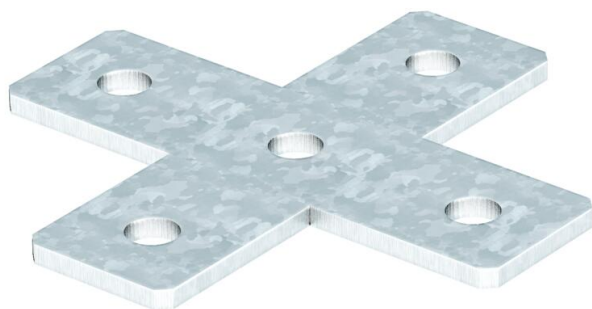

Tehnisko datu lapa

Savienojuma plate, X formas FT

Preces numurs: 1124657

Savienojuma plate ar 5 atverēm profila sliežu 41 x 41 mm un 41 x 21 mm savienošanai krustveida savienojuma izveidošanai.

St Tērauds

FT karsti cinkots

Pamatdati

Preces numurs	1124657
Tips	GMS 5 VP X FT
Apzīmējums 1	Savienojumu plate
Apzīmējums 2	X elements
Ražotājs	OBO
Izmērs	150x150x40x5
Materiāls	Tērauds
Virsmas	karsti cinkots
Virsmas standarts	DIN EN ISO 1461
Mazākā VK vienība	10
Daudzuma mērvienība	Gabals
Svars	48 kg
Svara vienība	kg/100 gab.

Tehnisko datu lapa

Savienojuma plate, X formas FT

Preces numurs: 1124657

Izmēri

Garums	150 mm
Platums	40 mm
Augstums	5 mm

Tehniskie dati

Izpildījums	ar caurejošu perforējumu 13 mm
Izpildījums	Šķērssavienojumi
Piemērots profila formām	C veida profils
Cauruma lielums	13 mm
Materiāla biezums	5 mm
Ar skrūvju piederumiem	nē
Nerūsējošs tērauds, kodināts	nē