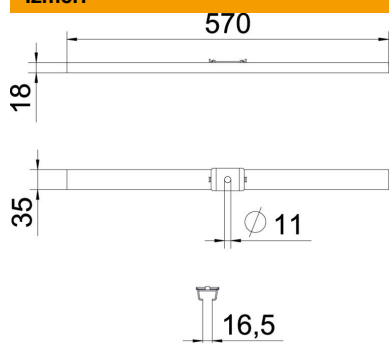

### Pamatdati

Preces numurs	6015408
Apzīmējums 1	Centrāla iekāre
Apzīmējums 2	sietveida renei ar āķiņiem
Ražotājs	OBO
Izmērs	B570mm
Materiāls	Tērauds
Virsmas	cinkots
Virsmas standarts	DIN EN 10346
Mazākā VK vienība	10
Daudzuma mērvienība	Gabals
Svars	67 kg
Svara vienība	kg/100 gab.

### Izmēri

Garums	35 mm
Platums	570 mm
Augstums	18 mm
Izmērs B	570 mm

### Tehniskie dati

Izpildījums	iekārts
Funkciju nodrošināšana	nē
platumam maks.	570 mm
platumam min.	570
Piemērots metriskajam vītņstienim	10
Cauruma diametrs	11 mm
Regulējams	nē