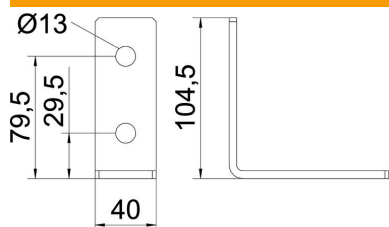

## Montāžas leņķis, 90° ar 4 caurumiem FT

Preces numurs: 1124663

Montāžas leņķis ar 4 caurumiem profila sliežu 41 x 41 mm un 41 x 21 mm savienošanai 90° leņķī.

**St** Tērauds

**FT** karsti cinkots

### Pamatdati

Preces numurs	1124663
Tips	GMS 4 VW 90 FT
Apzīmējums 1	Montāžas stūris
Apzīmējums 2	90°, ar 4 caurumiem
Ražotājs	OBO
Izmērs	104x104x40x5
Materiāls	Tērauds
Virsmas	karsti cinkots
Virsmas standarts	DIN EN ISO 1461
Mazākā VK vienība	10
Daudzuma mērvienība	Gabals
Svars	32 kg
Svara vienība	kg/100 gab.

## Izmēri

Garums	104 mm
Platums	40 mm
Augstums	104 mm

## Tehniskie dati

Izpildījums	90° leņķis
Izpildījums	Leņķis
Piemērots profila formām	C veida profils
Cauruma lielums	13 mm
Materiāla biezums	5 mm
Ar skrūvju piederumiem	nē
Nerūsējošs tērauds, kodināts	nē