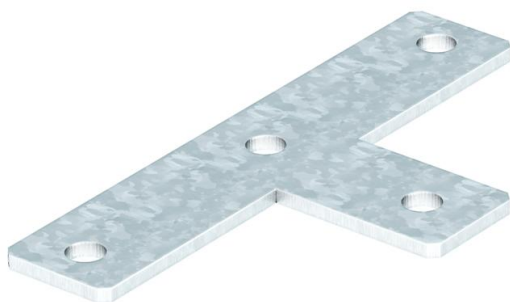

## Savienojuma plate, T formas FT

Preces numurs: 1124655

Savienojuma plate ar 4 atverēm profila sliežu 41 x 41 mm un 41 x 21 mm T veida savienojuma izveidošanai.

**St** Tērauds

**FT** karsti cinkots

### Pamatdati

Preces numurs	1124655
Tips	GMS 4 VP T FT
Apzīmējums 1	Savienojumu plate
Apzīmējums 2	T elements
Ražotājs	OBO
Izmērs	200x95x40x5
Materiāls	Tērauds
Virsmas	karsti cinkots
Virsmas standarts	DIN EN ISO 1461
Mazākā VK vienība	10
Daudzuma mērvienība	Gabals
Svars	41 kg
Svara vienība	kg/100 gab.

## Savienojuma plate, T formas FT

Preces numurs: 1124655

### Izmēri

Garums	200 mm
Platums	40 mm
Augstums	5 mm