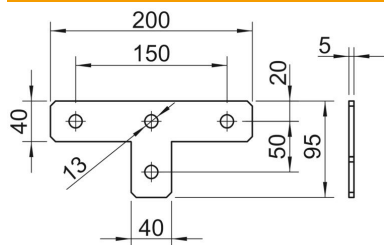

## Savienojuma plate, T formas FT

Preces numurs: 1124655

Savienojuma plate ar 4 atverēm profila sliežu 41 x 41 mm un 41 x 21 mm T veida savienojuma izveidošanai.

**St** Tērauds

**FT** karsti cinkots

### Pamatdati

Preces numurs	1124655
Tips	GMS 4 VP T FT
Apzīmējums 1	Savienojumu plate
Apzīmējums 2	T elements
Ražotājs	OBO
Izmērs	200x95x40x5
Materiāls	Tērauds
Virsmas	karsti cinkots
Virsmas standarts	DIN EN ISO 1461
Mazākā VK vienība	10
Daudzuma mērvienība	Gabals
Svars	41 kg
Svara vienība	kg/100 gab.

### Izmēri

Garums	200 mm
Platums	40 mm
Augstums	5 mm

### Tehniskie dati

Izpildījums	ar caurejošu perforējumu 13 mm
Izpildījums	T savienotājs
Piemērots profila formām	C veida profils
Cauruma lielums	13 mm
Materiāla biezums	5 mm
Ar skrūvju piederumiem	nē
Nerūsējošs tērauds, kodināts	nē