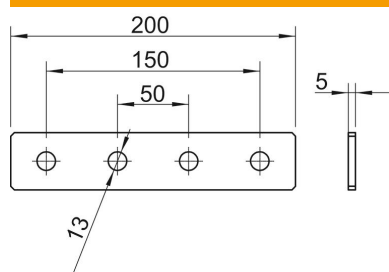

Tehnisko datu lapa

Savienojuma plate ar 4 atverēm FT

Preces numurs: 1124649

Savienojuma plate ar 4 atverēm gareniskai profila sliežu 41 x 41 mm un 41 x 21 mm savienošanai.

St Tērauds

FT karsti cinkots

Pamatdati

Preces numurs	1124649
Tips	GMS 4 VP FT
Apzīmējums 1	Savienojumu plate
Apzīmējums 2	ar 4 caurumiem
Ražotājs	OBO
Izmērs	200x40x5
Materiāls	Tērauds
Virsmas	karsti cinkots
Virsmas standarts	DIN EN ISO 1461
Mazākā VK vienība	10
Daudzuma mērvienība	Gabals
Svars	35,58 kg
Svara vienība	kg/100 gab.

Tehnisko datu lapa

Savienojuma plate ar 4 atverēm FT

Preces numurs: 1124649

Izmēri

Garums	200 mm
Platums	40 mm
Augstums	5 mm

Tehniskie dati

Izpildījums	ar caurejošu perforējumu 13 mm
Izpildījums	lekšējais savienotājs
Piemērots profila formām	C veida profils
Cauruma lielums	13 mm
Materiāla biezums	5 mm
Ar skrūvju piederumiem	nē
Nerūsējošs tērauds, kodināts	nē