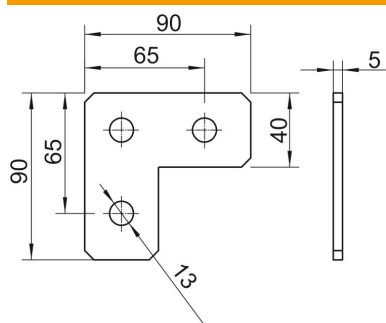

Tehnisko datu lapa

Savienojuma plate, L formas FT

Preces numurs: 1124653

Savienojuma plate ar 3 atverēm profila sliežu 41 x 41 mm un 41 x 21 mm savienošanai taisnā leņķī.

CE

St Tērauds

FT karsti cinkots

Pamatdati

Preces numurs	1124653
Tips	GMS 3 VP L FT
Apzīmējums 1	Savienojumu plate
Apzīmējums 2	L elements
Ražotājs	OBO
Izmērs	90x90x40x5
Materiāls	Tērauds
Virsmas	karsti cinkots
Virsmas standarts	DIN EN ISO 1461
Mazākā VK vienība	10
Daudzuma mērvienība	Gabals
Svars	25 kg
Svara vienība	kg/100 gab.

Tehnisko datu lapa

Savienojuma plate, L formas FT

Preces numurs: 1124653

Izmēri

Garums	90 mm
Platums	40 mm
Augstums	5 mm

Tehniskie dati

Izpildījums	ar caurejošu perforējumu 13 mm
Izpildījums	Leņķis
Piemērots profila formām	C veida profils
Cauruma lielums	13 mm
Materiāla biezums	5 mm
Ar skrūvju piederumiem	nē
Nerūsējošs tērauds, kodināts	nē