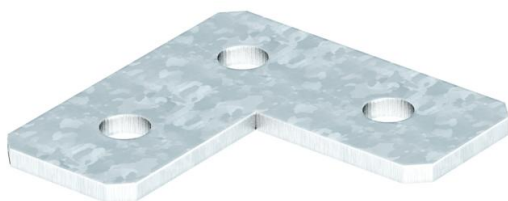

Tehnisko datu lapa

Savienojuma plate, L formas FT

Preces numurs: 1124653

Savienojuma plate ar 3 atverēm profila sliežu 41 x 41 mm un 41 x 21 mm savienošanai taisnā leņķī.

CE

St Tērauds

FT karsti cinkots

Pamatdati

Preces numurs	1124653
Tips	GMS 3 VP L FT
Apzīmējums 1	Savienojumu plate
Apzīmējums 2	L elements
Ražotājs	OBO
Izmērs	90x90x40x5
Materiāls	Tērauds
Virsmas	karsti cinkots
Virsmas standarts	DIN EN ISO 1461
Mazākā VK vienība	10
Daudzuma mērvienība	Gabals
Svars	25 kg
Svara vienība	kg/100 gab.

Tehnisko datu lapa

Savienojuma plate, L formas FT

Preces numurs: 1124653

Izmēri

Garums	90 mm
Platums	40 mm
Augstums	5 mm

Tehniskie dati

Izpildījums	ar caurejošu perforējumu 13 mm
Izpildījums	Leņķis
Piemērots profila formām	C veida profils
Cauruma lielums	13 mm
Materiāla biezums	5 mm
Ar skrūvju piederumiem	nē
Nerūsējošs tērauds, kodināts	nē