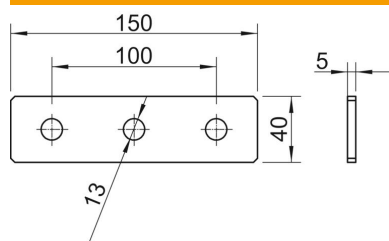

## Savienojuma plate ar 3 atverēm FT

Preces numurs: 1124647

Savienojuma plate ar 3 atverēm profila sliežu 41 x 41 mm un 41 x 21 mm garenskai savienošanai.

**St** Tērauds

**FT** karsti cinkots

### Pamatdati

Preces numurs	1124647
Tips	GMS 3 VP FT
Apzīmējums 1	Savienojumu plate
Apzīmējums 2	ar 3 caurumiem
Ražotājs	OBO
Izmērs	150x40x5
Materiāls	Tērauds
Virsmas	karsti cinkots
Virsmas standarts	DIN EN ISO 1461
Mazākā VK vienība	20
Daudzuma mērvienība	Gabals
Svars	24,01 kg
Svara vienība	kg/100 gab.

### Izmēri

Garums	150 mm
Platums	40 mm
Augstums	5 mm

### Tehniskie dati

Izpildījums	ar caurejošu perforējumu 13 mm
Izpildījums	lekšējais savienotājs
Piemērots profila formām	C veida profils
Cauruma lielums	13 mm
Materiāla biezums	5 mm
Ar skrūvju piederumiem	nē
Nerūsējošs tērauds, kodināts	nē