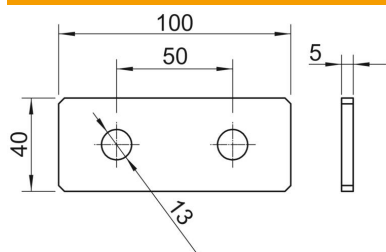

## Savienojuma plate ar 2 atverēm FT

Preces numurs: 1124645

Savienojuma plate ar 2 atverēm profila sliežu 41 x 41 mm un 41 x 21 mm garenskai savienošanai.

**St** Tērauds

**FT** karsti cinkots

### Pamatdati

Preces numurs	1124645
Tips	GMS 2 VP FT
Apzīmējums 1	Savienojumu plate
Apzīmējums 2	ar 1 caurumiem
Ražotājs	OBO
Izmērs	100x40x5
Materiāls	Tērauds
Virsmas	karsti cinkots
Virsmas standarts	DIN EN ISO 1461
Mazākā VK vienība	10
Daudzuma mērvienība	Gabals
Svars	14 kg
Svara vienība	kg/100 gab.

### Izmēri

Garums	100 mm
Platums	40 mm
Augstums	5 mm

### Tehniskie dati

Izpildījums	ar caurejošu perforējumu 13 mm
Izpildījums	lekšējais savienotājs
Piemērots profila formām	C veida profils
Cauruma lielums	13 mm
Materiāla biezums	5 mm
Ar skrūvju piederumiem	nē
Nerūsējošs tērauds, kodināts	nē