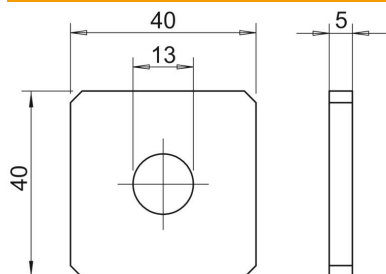

Tehnisko datu lapa

Savienojuma plate ar 1 atveri FT

Preces numurs: 1124643

Savienojuma plate ar garenisku atveri vītņstieņu piemontēšanai pie 41 x 41 mm un 41 x 21 mm profila sliedēm.

CE

St Tērauds

FT karsti cinkots

Pamatdati

Preces numurs	1124643
Tips	GMS 1 VP FT
Apzīmējums 1	Savienojumu plate
Apzīmējums 2	ar 1 caurumu
Ražotājs	OBO
Izmērs	40x40x5
Materiāls	Tērauds
Virsmas	karsti cinkots
Virsmas standarts	DIN EN ISO 1461
Mazākā VK vienība	10
Daudzuma mērvienība	Gabals
Svars	7,12 kg
Svara vienība	kg/100 gab.

Tehnisko datu lapa

Savienojuma plate ar 1 atveri FT

Preces numurs: 1124643

Izmēri

Garums	40 mm
Platums	40 mm
Augstums	5 mm

Tehniskie dati

Izpildījums	ar caurejošu perforējumu 13 mm
Izpildījums	Citi
Piemērots profila formām	C veida profils
Cauruma lielums	13 mm
Materiāla biezums	5 mm
Ar skrūvju piederumiem	nē
Nerūsējošs tērauds, kodināts	nē