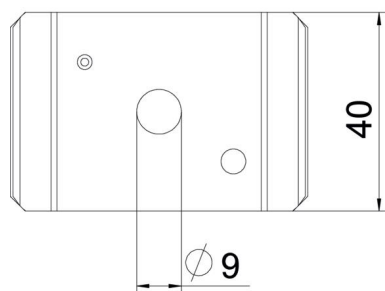

### Pamatdati

Preces numurs	6015243
Tips	GMA M8 FT
Apzīmējums 1	Griestu stiprinājums
Apzīmējums 2	M8 vītņstienim
Ražotājs	OBO
Izmērs	60x40
Materiāls	Tērauds
Virsmas standarts	DIN EN ISO 1461
Mazākā VK vienība	25
Daudzuma mērvienība	Gabals
Svars	8,3 kg
Svara vienība	kg/100 gab.

### Izmēri

Garums	65 mm
Platums	40 mm
Augstums	6,5 mm

### Tehniskie dati

Izpildījums	iekārts
Funkciju nodrošināšana	nē
Cauruma diametrs	9 mm
Regulējams	nē