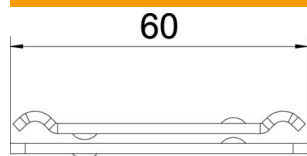

### Pamatdati

Preces numurs	6015243
Tips	GMA M8 FT
Apzīmējums 1	Griestu stiprinājums
Apzīmējums 2	M8 vītņstienim
Ražotājs	OBO
Izmērs	60x40
Materiāls	Tērauds
Virsmas standarts	DIN EN ISO 1461
Mazākā VK vienība	25
Daudzuma mērvienība	Gabals
Svars	8,3 kg
Svara vienība	kg/100 gab.

### Izmēri

Garums	65 mm
Platums	40 mm
Augstums	6,5 mm

### Tehniskie dati

Izpildījums	iekārts
Funkciju nodrošināšana	nē
Cauruma diametrs	9 mm
Regulējams	nē