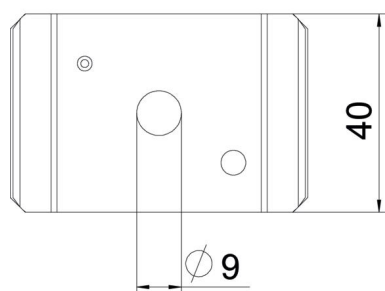

Tehnisko datu lapa

Sietveida renes vidus iekare FS

Preces numurs: 6015239

Vidus piekare sietveida renēm ar divdaļīgu konstrukciju. Ievietojot vadus, pievēršiet uzmanību vienmērīgam izvietojumam. Maks. ieteicamais sietveida renes platums ir 200 mm.

St Tērauds

FS cinkots

Pamatdati

Preces numurs	6015239
Apzīmējums 1	videjais slipums
Apzīmējums 2	paredzēts vītņstienim M8
Ražotājs	OBO
Izmērs	60x40
Materiāls	Tērauds
Virsmas	cinkots
Virsmas standarts	DIN EN 10346
Mazākā VK vienība	25
Daudzuma mērvienība	Gabals
Svars	7,27 kg
Svara vienība	kg/100 gab.

Tehnisko datu lapa

Sietveida renes vidus iekare FS

Preces numurs: 6015239

Izmēri

Garums	65 mm
Platums	40 mm
Augstums	10,1 mm

Tehniskie dati

Izpildījums	iekārts
Funkciju nodrošināšana	nē
Cauruma diametrs	9 mm
Regulējams	nē