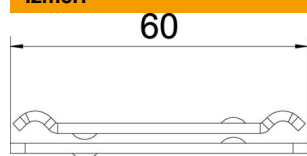

Tehnisko datu lapa

Sietveida renes vidus iekare FS

Preces numurs: 6015239

Vidus piekare sietveida renēm ar divdaļīgu konstrukciju. Ievietojot vadus, pievēršiet uzmanību vienmērīgam izvietojumam. Maks. ieteicamais sietveida renes platums ir 200 mm.

St Tērauds

FS cinkots

Pamatdati

Preces numurs	6015239
Apzīmējums 1	videjais slipums
Apzīmējums 2	paredzēts vītņstienim M8
Ražotājs	OBO
Izmērs	60x40
Materiāls	Tērauds
Virsmas	cinkots
Virsmas standarts	DIN EN 10346
Mazākā VK vienība	25
Daudzuma mērvienība	Gabals
Svars	7,27 kg
Svara vienība	kg/100 gab.

Tehnisko datu lapa

Sietveida renes vidus iekare FS

Preces numurs: 6015239

Izmēri

Garums	65 mm
Platums	40 mm
Augstums	10,1 mm

Tehniskie dati

Izpildījums	iekārts
Funkciju nodrošināšana	nē
Cauruma diametrs	9 mm
Regulējams	nē