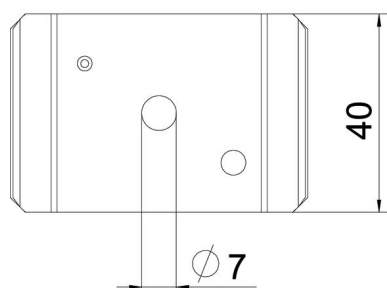

### Pamatdati

Preces numurs	6015220
Apzīmējums 1	videjais slipums
Apzīmējums 2	paredzēts vītņstienim M6
Ražotājs	OBO
Izmērs	60x40
Materiāls	Tērauds
Virsmas	cinkots
Virsmas standarts	DIN EN 10346
Mazākā VK vienība	25
Daudzuma mērvienība	Gabals
Svars	8 kg
Svara vienība	kg/100 gab.

### Izmēri

Garums	65 mm
Platums	40 mm
Augstums	10,1 mm

### Tehniskie dati

Izpildījums	iekārts
Funkciju nodrošināšana	nē
Cauruma diametrs	7 mm
Regulējams	nē