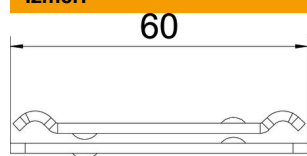

### Pamatdati

Preces numurs	6015220
Apzīmējums 1	videjais slipums
Apzīmējums 2	paredzēts vītņstienim M6
Ražotājs	OBO
Izmērs	60x40
Materiāls	Tērauds
Virsmas	cinkots
Virsmas standarts	DIN EN 10346
Mazākā VK vienība	25
Daudzuma mērvienība	Gabals
Svars	8 kg
Svara vienība	kg/100 gab.

### Izmēri

Garums	65 mm
Platums	40 mm
Augstums	10,1 mm

### Tehniskie dati

Izpildījums	iekārts
Funkciju nodrošināšana	nē
Cauruma diametrs	7 mm
Regulējams	nē