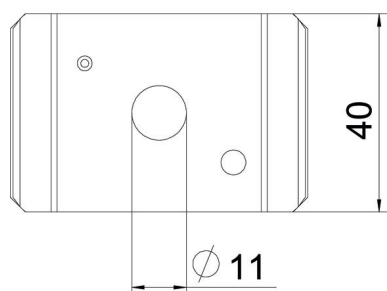

Tehnisko datu lapa

Sietveida renes vidus iekare FS

Preces numurs: 6015247

Vidus piekare sietveida renēm ar divdaļīgu konstrukciju. Ievietojot vadus, pievēršiet uzmanību vienmērīgam izvietojumam. Maks. ieteicamais sietveida renes platums ir 200 mm.

St Tērauds

FS cinkots

Pamatdati

Preces numurs	6015247
Apzīmējums 1	videjais slipums
Apzīmējums 2	paredzēts vītņstienim M10
Ražotājs	OBO
Izmērs	60x40
Materiāls	Tērauds
Virsmas	cinkots
Virsmas standarts	DIN EN 10346
Mazākā VK vienība	25
Daudzuma mērvienība	Gabals
Svars	6,83 kg
Svara vienība	kg/100 gab.

Tehnisko datu lapa

Sietveida renes vidus iekare FS

Preces numurs: 6015247

Izmēri

Garums	65 mm
Platums	40 mm
Augstums	10,1 mm

Tehniskie dati

Izpildījums	iekārts
Funkciju nodrošināšana	nē
Cauruma diametrs	11 mm
Regulējams	nē