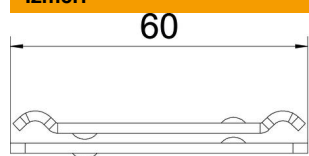

Tehnisko datu lapa

Sietveida renes vidus iekare FS

Preces numurs: 6015247

Vidus piekare sietveida renēm ar divdaļīgu konstrukciju. Ievietojot vadus, pievēršiet uzmanību vienmērīgam izvietojumam. Maks. ieteicamais sietveida renes platums ir 200 mm.

St Tērauds

FS cinkots

Pamatdati

Preces numurs	6015247
Apzīmējums 1	videjais slipums
Apzīmējums 2	paredzēts vītņstienim M10
Ražotājs	OBO
Izmērs	60x40
Materiāls	Tērauds
Virsmas	cinkots
Virsmas standarts	DIN EN 10346
Mazākā VK vienība	25
Daudzuma mērvienība	Gabals
Svars	6,83 kg
Svara vienība	kg/100 gab.

Tehnisko datu lapa

Sietveida renes vidus iekare FS

Preces numurs: 6015247

Izmēri

Garums	65 mm
Platums	40 mm
Augstums	10,1 mm

Tehniskie dati

Izpildījums	iekārts
Funkciju nodrošināšana	nē
Cauruma diametrs	11 mm
Regulējams	nē