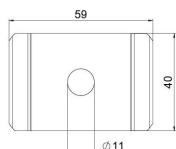

#### Pamatdati

Preces numurs	6015278
Apzīmējums 1	Klemme
Apzīmējums 2	priekš skrūve M10
Ražotājs	OBO
Izmērs	60x40
Materiāls	Tērauds
Virsmas	karsti cinkots
Virsmas standarts	DIN EN ISO 1461
Mazākā VK vienība	50
Daudzuma mērvienība	Gabals
Svars	3,5 kg
Svara vienība	kg/100 gab.

## Izmēri

Izmēri 60 x 40

## Tehniskie dati

Piemērots režģveida renei	jā
Piemērots kabeļu trespēm	nē
Piemērots kabeļu renei	nē
Cauruma diametrs	11 mm
Nerūsējošs tērauds, kodināts	nē
Savienojuma veids	Citi