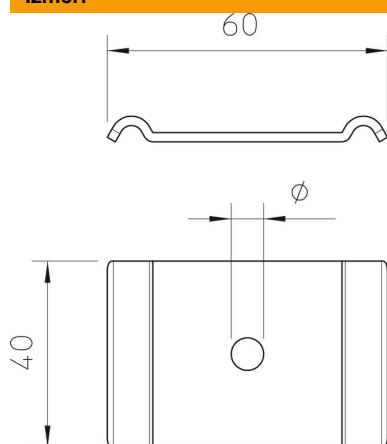

Tehnisko datu lapa

Skava FS

Preces numurs: 6015276

Fiksators sietveida reņu nostiprināšanai uz grīdas vai uz DBL tipa distances skavām.
Pielietojums tikai režģveida renēm ar 50 x 100 mm lieliem caurumiem!

St Tērauds

FS cinkots

Pamatdati

Preces numurs	6015276
Apzīmējums 1	Klemme
Apzīmējums 2	priekš skrūve M10
Ražotājs	OBO
Izmērs	60x40
Materiāls	Tērauds
Virsmas	cinkots
Virsmas standarts	DIN EN 10346
Mazākā VK vienība	50
Daudzuma mērvienība	Gabals
Svars	3,4 kg
Svara vienība	kg/100 gab.

Izmēri

Izmēri | 60 x 40

Tehnisko datu lapa

Skava FS

Preces numurs: 6015276

Tehniskie dati

Piemērots režģveida renei	jā
Piemērots kabeļu trepēm	nē
Piemērots kabeļu renei	nē
Cauruma diametrs	11 mm
Nerūsējošs tērauds, kodināts	nē
Savienojuma veids	Citi