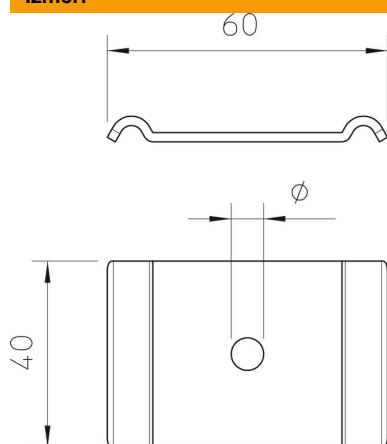

Tehnisko datu lapa

Skava FS

Preces numurs: 6015263

Fiksators sietveida reņu nostiprināšanai uz grīdas vai uz DBL tipa distances skavām.
Pielietojums tikai režģveida renēm ar 50 x 100 mm lieliem caurumiem!

St Tērauds

FS cinkots

Pamatdati

Preces numurs	6015263
Apzīmējums 1	Klemme
Apzīmējums 2	priekš skrūve M6
Ražotājs	OBO
Izmērs	60x40
Materiāls	Tērauds
Virsmas	cinkots
Virsmas standarts	DIN EN 10346
Mazākā VK vienība	50
Daudzuma mērvienība	Gabals
Svars	3,522 kg
Svara vienība	kg/100 gab.

Izmēri

Izmēri | 60 x 40

Tehnisko datu lapa

Skava FS

Preces numurs: 6015263

Tehniskie dati

Piemērots režģveida renei	jā
Piemērots kabeļu trepēm	nē
Piemērots kabeļu renei	nē
Cauruma diametrs	7 mm
Nerūsējošs tērauds, kodināts	nē
Savienojuma veids	Citi