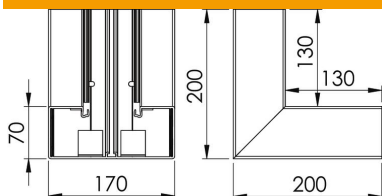

# Tehnisko datu lapa

Iekšējā stūra profils, ierīču montāžas kanālam Rapid 80,  
tips GKH-70170

Preces numurs: 6114360

Iekšējais stūris no halogēnus nesaturoša PC/ABS ierīču montāžas kanālu GKH virziena maiņai.

## Pamatdati

Preces numurs	6114360
Tips	GKH-I70170RW
Apzīmējums 1	Iekšējais stūris
Ražotājs	OBO
Izmērs	70x170
Krāsa	dzidri balts; RAL 9010
Materiāls	Polikarbonāts/Acrylnitril-Butadien-Styrol
Mazākā VK vienība	1
Daudzuma mērvienība	Gabals
Svars	100 kg
Svara vienība	kg/100 gab.

## Izmēri

Garums	200 mm
Platums	170 mm
Augstums	70 mm

## Tehniskie dati

Vāku skaits	1
Izpildījums	Apakšējā daļa
Forma	Simetrisks
Nesatur halogēnus	jā
Kabeļu skava	nē
Kanāla savienotājs	nē
Augšējo daļu montāžas veids	iekšpusē
Grīdā izveidotas atveres montāžas vajadzībām	jā
Augšējās daļas platums	76,5 mm
Augšējās daļas platums 2	0 mm
Augšējās daļas platums 3	0 mm
Aizsardzības veids	IP30
Aizsargplēve	jā
Aizsardzības pakāpes IK kods	IK08
Izmantošanas temperatūras diapazons maks.	90 °C
Izmantošanas temperatūras diapazons min.	-15 °C
Leņķa diapazons maks.	90 mm
Leņķa diapazons min.	90 mm