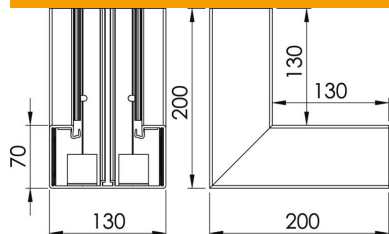

Tehnisko datu lapa

Iekšējā stūra profils, ierīču montāžas kanālam Rapid 80,
tips GKH-70130

Preces numurs: 6114260

Iekšējais stūris no halogēnus nesaturoša PC/ABS ierīču montāžas kanālu GKH virziena maiņai.

Polikarbonāts/Acrylnitril-Butadien-Styrol

Pamatdati

Preces numurs	6114260
Tips	GKH-I70130RW
Apzīmējums 1	Iekšējais stūris
Ražotājs	OBO
Izmērs	70x130
Krāsa	dzidri balts; RAL 9010
Materiāls	Polikarbonāts/Acrylnitril-Butadien-Styrol
Mazākā VK vienība	1
Daudzuma mērvienība	Gabals
Svars	90 kg
Svara vienība	kg/100 gab.

Tehnisko datu lapa

Iekšējā stūra profils, ierīču montāžas kanālam Rapid 80,
tips GKH-70130

Preces numurs: 6114260

Izmēri

Garums	200 mm
Platums	130 mm
Augstums	70 mm

Tehniskie dati

Vāku skaits	0
Izpildījums	Apakšējā daļa
Forma	Simetrisks
Nesatur halogēnus	jā
Kabeļu skava	nē
Kanāla savienotājs	nē
Augšējo daļu montāžas veids	iekšpusē
Grīdā izveidotas atveres montāžas vajadzībām	jā
Augšējās daļas platums 2	0 mm
Augšējās daļas platums 3	0 mm
Aizsardzības veids	IP30
Aizsargplēve	jā
Aizsardzības pakāpes IK kods	IK08
Izmantošanas temperatūras diapazons maks.	90 °C
Izmantošanas temperatūras diapazons min.	-15 °C
Leņķa diapazons maks.	90 mm
Leņķa diapazons min.	90 mm