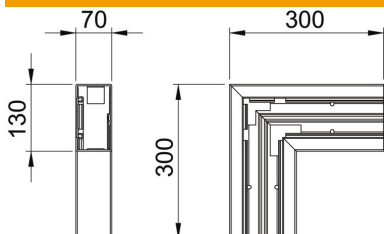

Tehnisko datu lapa

Plakanā leņķa profils, ierīču montāžas kanālam Rapid 80,
tips GKH-70130

Preces numurs: 6114240

Plakanā leņķa profils no halogēnus nesaturoša PC/ABS ierīču montāžas kanālu GKH virzienu maiņai.

Kanāla vāku jāpasūta atsevišķi.

Polikarbonāts/Acrylnitril-Butadien-Styrol

Pamatdati

Preces numurs	6114240
Apzīmējums 1	Plakanais stūris
Ražotājs	OBO
Izmērs	70x130
Krāsa	dzidri balts; RAL 9010
Materiāls	Polikarbonāts/Acrylnitril-Butadien-Styrol
Mazākā VK vienība	1
Daudzuma mērvienība	Gabals
Svars	66 kg
Svara vienība	kg/100 gab.

Izmēri

Garums	300 mm
Platums	130 mm
Augstums	70 mm

Tehnisko datu lapa

Plakans leņķa profils, ierīču montāžas kanālam Rapid 80,
tips GKH-70130

Preces numurs: 6114240

Tehniskie dati

Vāku skaits	1
Izpildījums	Apakšējā daļa
paredzēts kanāla platumam	130 mm
paredzēts kanāla augstumam	70 mm
Nesatur halogēnus	jā
Kabeļu skava	nē
Kanāla savienotājs	nē
Augšējo daļu montāžas veids	iekšpusē
Grīdā izveidotas atveres montāžas vajadzībām	jā
Augšējās daļas platums	76,5 mm
Augšējās daļas platums 2	0 mm
Augšējās daļas platums 3	0 mm
Virziena maiņa	vertikāli augšupvērstis/lejupvērstis
Aizsardzības veids	IP30
Aizsargplēve	jā
Aizsardzības pakāpes IK kods	IK08
simetrisks	jā
Izmantošanas temperatūras dia- pazons maks.	90 °C
Izmantošanas temperatūras dia- pazons min.	-15 °C
Leņķa diapazons maks.	90 mm
Leņķa diapazons min.	90 mm