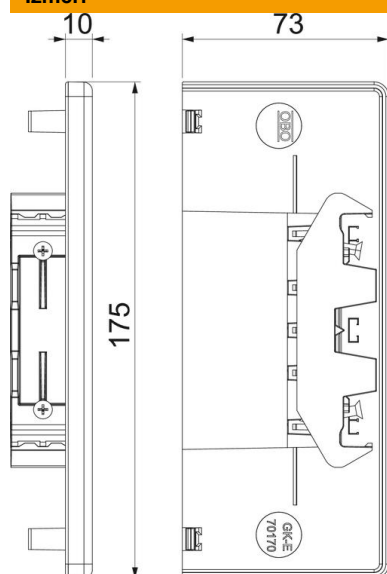

## Pamatdati

Preces numurs	6114380
Tips	GKH-E70170RW
Apzīmējums 1	Gala vāks halogenbrīvs
Ražotājs	OBO
Izmērs	70x170
Krāsa	dzidri balts; RAL 9010
Materiāls	Polikarbonāts/Acrylnitril-Butadien-Styrol
Mazākā VK vienība	1
Daudzuma mērvienība	Gabals
Svars	6,144 kg
Svara vienība	kg/100 gab.

# Tehnisko datu lapa

Gala elements ierīču montāžas kanālam, Rapid 80, tips  
GKH-70170

Preces numurs: 6114380

## Izmēri

Garums	29 mm
Platums	175 mm
Augstums	73 mm

## Tehniskie dati

Izpildījums	Simetrisks
Stiprinājuma veids	uzstiprināms
paredzēts kanāla platumam	170 mm
paredzēts kanāla augstumam	70 mm
Piemērots	pa kreisi/pa labi
Nesatur halogēnus	jā
Griezuma vietas aizsegšana	jā
Aizsardzības veids	IP30
Aizsargplēve	nē
Aizsardzības pakāpes IK kods	IK08
Izmantošanas temperatūras diapazons maks.	90 °C
Izmantošanas temperatūras diapazons min.	-15 °C