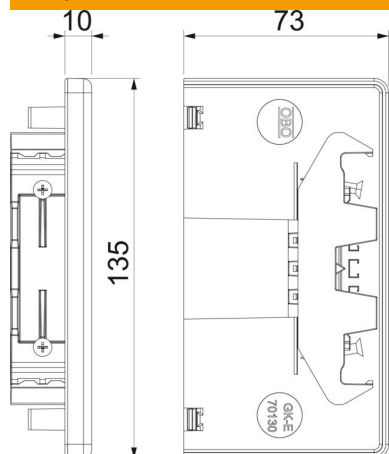

## Pamatdati

Preces numurs	6114280
Tips	GKH-E70130RW
Apzīmējums 1	Gala elements - halogēnbrīvs
Ražotājs	OBO
Izmērs	70x130
Krāsa	dzidri balts; RAL 9010
Materiāls	Polikarbonāts/Acrylnitril-Butadien-Styrol
Mazākā VK vienība	1
Daudzuma mērvienība	Gabals
Svars	5,203 kg
Svara vienība	kg/100 gab.

# Tehnisko datu lapa

Gala elements ierīču montāžas kanālam, Rapid 80, tips  
GKH-70130

Preces numurs: 6114280

## Izmēri

Garums	29 mm
Platums	135 mm
Augstums	73 mm

## Tehniskie dati

Izpildījums	Simetrisks
Stiprinājuma veids	uzstiprināms
paredzēts kanāla platumam	130 mm
paredzēts kanāla augstumam	70 mm
Piemērots	pa kreisi/pa labi
Nesatur halogēnus	jā
Griezuma vietas aizsegšana	jā
Aizsardzības veids	IP30
Aizsargplēve	nē
Aizsardzības pakāpes IK kods	IK08
Izmantošanas temperatūras diapazons maks.	90 °C
Izmantošanas temperatūras diapazons min.	-15 °C