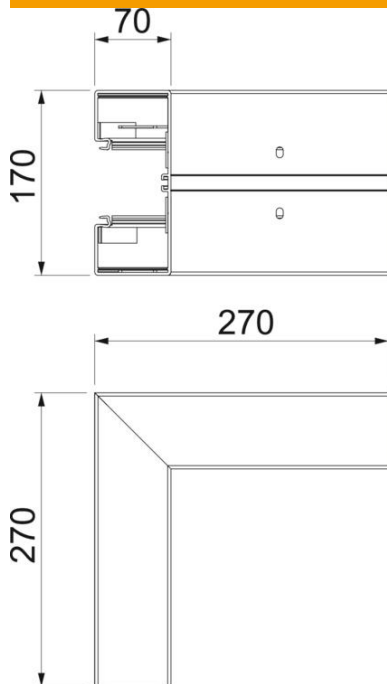

Tehnisko datu lapa

Ārējais stūris, ierīču montāžas kanālam Rapid 80, tips GKH-70170

Preces numurs: 6114320

Ārējais stūris no halogēnus nesaturoša PC/ABS ierīču montāžas kanālu GKH virziena maiņai.

Kanāla vāku jāpasūta atsevišķi.

Polikarbonāts/Acrylnitril-Butadien-Styrol

Pamatdati

Preces numurs	6114320
Apzīmējums 1	Ārējais stūris kanālam
Ražotājs	OBO
Izmērs	70x170
Krāsa	dzidri balts; RAL 9010
Materiāls	Polikarbonāts/Acrylnitril-Butadien-Styrol
Mazākā VK vienība	1
Daudzuma mērvienība	Gabals
Svars	119 kg
Svara vienība	kg/100 gab.

Tehnisko datu lapa

Ārējais stūris, ierīču montāžas kanālam Rapid 80, tips GKH-70170

Preces numurs: 6114320

Izmēri

Garums	270 mm
Platums	170 mm
Augstums	70 mm

Tehniskie dati

Vāku skaits	0
Izpildījums	Apakšējā daļa
paredzēts kanāla platumam	170 mm
paredzēts kanāla augstumam	70 mm
Nesatur halogēnus	jā
Kabeļu skava	nē
Kanāla savienotājs	nē
Augšējo daļu montāžas veids	iekšpusē
Grīdā izveidotas atveres montāžas vajadzībām	jā
Augšējās daļas platums	76,5 mm
Augšējās daļas platums 2	0 mm
Augšējās daļas platums 3	0 mm
Aizsardzības veids	IP30
Aizsargplēve	jā
Aizsardzības pakāpes IK kods	IK08
simetrisks	jā
Izmantošanas temperatūras diapazons maks.	90 °C
Izmantošanas temperatūras diapazons min.	-15 °C
Leņķa diapazons maks.	90 mm
Leņķa diapazons min.	90 mm