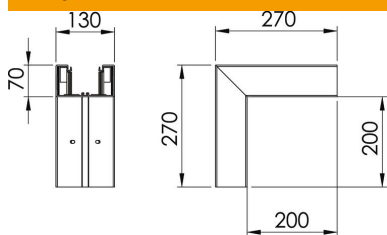

## Pamatdati

Preces numurs	6114220
Tips	GKH-A70130RW
Apzīmējums 1	Ārējais stūris kanālam
Ražotājs	OBO
Izmērs	70x130
Krāsa	dzidri balts; RAL 9010
Materiāls	Polikarbonāts/Acrylnitril-Butadien-Styrol
Mazākā VK vienība	1
Daudzuma mērvienība	Gabals
Svars	100 kg
Svara vienība	kg/100 gab.

## Izmēri

Garums	270 mm
Platums	130 mm
Augstums	70 mm

## Tehniskie dati

Vāku skaits	0
Izpildījums paredzēts kanāla platumam	Apakšējā daļa 130 mm

## Tehniskie dati

paredzēts kanāla augstumam	70 mm
Nesatur halogēnus	jā
Kabeļu skava	nē
Kanāla savienotājs	nē
Augšējo daļu montāžas veids	iekšpusē
Grīdā izveidotas atveres montāžas vajadzībām	jā
Augšējās daļas platums	76,5 mm
Augšējās daļas platums 2	0 mm
Augšējās daļas platums 3	0 mm
Aizsardzības veids	IP30
Aizsargplēve	jā
Aizsardzības pakāpes IK kods	IK08
simetrisks	jā
Izmantošanas temperatūras diapazons maks.	90 °C
Izmantošanas temperatūras diapazons min.	-15 °C
Leņķa diapazons maks.	90 mm
Leņķa diapazons min.	90 mm