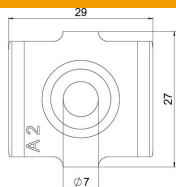

Fiksators 50 mm platu sietveida reņu nostiprināšanai uz grīdas.

CE

A2 Nerūsējošais tērauds 1.4301

2B neizolēts, apstrādāts

Pamatdati

Preces numurs	6016676
Apzīmējums 1	Klemme
Apzīmējums 2	sietveida kabeļu renei
Ražotājs	OBO
Materiāls	Nerūsējošais tērauds 1.4301
Virsmas	neizolēts, apstrādāts
Virsmas standarts	
Mazākā VK vienība	20
Daudzuma mērvienība	Gabals
Svars	1,105 kg
Svara vienība	kg/100 gab.

Tehnisko datu lapa

Skava A2

Preces numurs: 6016676

Izmēri

Tehniskie dati

Piemērots režģveida renei	jā
Piemērots kabeļu trepēm	nē
Piemērots kabeļu renei	nē
Nerūsējošs tērauds, kodināts	nē
Savienojuma veids	Citi