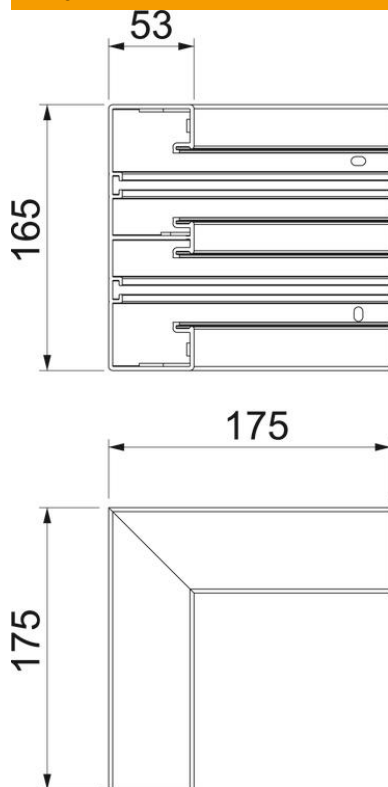

# Tehnisko datu lapa

Iekšējā stūra profils, ierīču montāžas kanālam Rapid 45-2,  
tips GK-53165

Preces numurs: 6113430

90° iekšējais stūris ierīču montāžas kanālu Rapid 45-2 virziena maiņai.

**PVC** Polivinilhlorīds

## Pamatdati

Preces numurs	6113430
Tips	GK-IS53165RW
Apzīmējums 1	Iekšējais stūris
Apzīmējums 2	Stabils, neregulējams
Ražotājs	OBO
Izmērs	175x175x165
Krāsa	dzidri balts; RAL 9010
Materiāls	Polivinilhlorīds
Mazākā VK vienība	1
Daudzuma mērvienība	Gabals
Svars	54,5 kg
Svara vienība	kg/100 gab.

## Izmēri

Garums	175 mm
Platums	165 mm
Augstums	53 mm

## Tehniskie dati

Vāku skaits	2
Izpildījums	Apakšējā daļa
Forma	Simetrisks
Nesatur halogēnus	nē
Kabeļu skava	nē
Kanāla savienotājs	nē
Augšējo daļu montāžas veids	iekšpusē
Grīdā izveidotas atveres montāžas vajadzībām	jā
Augšējās daļas platums	45 mm
Augšējās daļas platums 2	45 mm
Augšējās daļas platums 3	0 mm
Aizsardzības veids	IP40
Aizsargplēve	jā
Aizsardzības pakāpes IK kods	IK08
Izmantošanas temperatūras diapazons maks.	60 °C
Izmantošanas temperatūras diapazons min.	-15 °C
Leņķa diapazons maks.	90 mm
Leņķa diapazons min.	90 mm