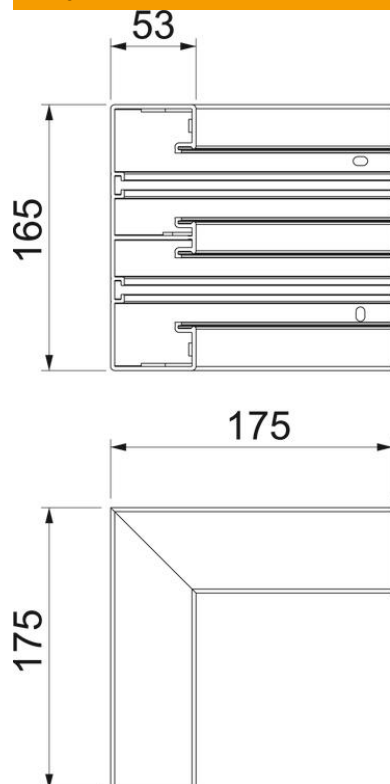

Tehnisko datu lapa

Iekšējā stūra profils, ierīču montāžas kanālam Rapid 45-2,
tips GK-53165

Preces numurs: 6113432

90° iekšējais stūris ierīču montāžas kanālu Rapid 45-2 virziena maiņai.

PVC Polivinilhlorīds

Pamatdati

Preces numurs	6113432
Tips	GK-IS53165LGR
Apzīmējums 1	Iekšējais stūris
Apzīmējums 2	Stabils, neregulējams
Ražotājs	OBO
Izmērs	175x175x165
Krāsa	gaiši pelēks; RAL 7035
Materiāls	Polivinilhlorīds
Mazākā VK vienība	1
Daudzuma mērvienība	Gabals
Svars	54,5 kg
Svara vienība	kg/100 gab.

Tehnisko datu lapa

Iekšējā stūra profils, ierīču montāžas kanālam Rapid 45-2,
tips GK-53165

Preces numurs: 6113432

Izmēri

Garums	175 mm
Platums	165 mm
Augstums	53 mm

Tehniskie dati

Vāku skaits	2
Izpildījums	Apakšējā daļa
Forma	Simetrisks
Nesatur halogēnus	nē
Kabeļu skava	nē
Kanāla savienotājs	nē
Augšējo daļu montāžas veids	iekšpusē
Grīdā izveidotas atveres montāžas vajadzībām	jā
Augšējās daļas platums	45 mm
Augšējās daļas platums 2	45 mm
Augšējās daļas platums 3	0 mm
Aizsardzības veids	IP40
Aizsargplēve	jā
Aizsardzības pakāpes IK kods	IK08
Izmantošanas temperatūras diapazons maks.	60 °C
Izmantošanas temperatūras diapazons min.	-15 °C
Leņķa diapazons maks.	90 mm
Leņķa diapazons min.	90 mm

Tehnisko datu lapa

lekšējā stūra profils, ierīču montāžas kanālam Rapid 45-2,
tips GK-53165

Preces numurs: 6113432