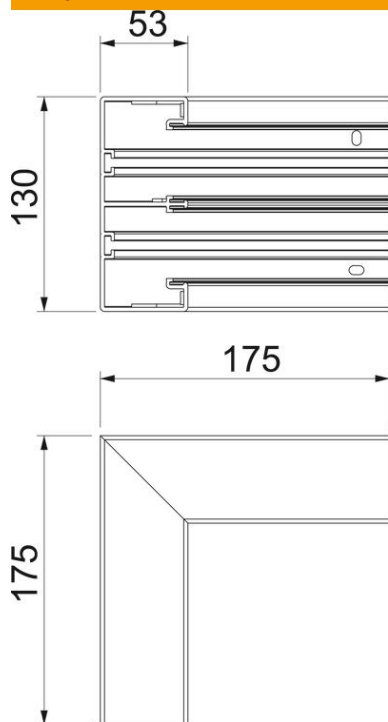

Tehnisko datu lapa

Iekšējā stūra profils, ierīču montāžas kanālam Rapid 45-2,
tips GK-53130

Preces numurs: 6113240

90° iekšējais stūris ierīču montāžas kanālu Rapid 45-2 virziena maiņai.

PVC Polivinilhlorīds

Pamatdati

| | |
|---------------------|------------------------|
| Preces numurs | 6113240 |
| Tips | GK-IS53130RW |
| Apzīmējums 1 | Iekšējais stūris |
| Apzīmējums 2 | Stabils, neregulējams |
| Ražotājs | OBO |
| Izmērs | 175x175x130 |
| Krāsa | dzidri balts; RAL 9010 |
| Materiāls | Polivinilhlorīds |
| Mazākā VK vienība | 1 |
| Daudzuma mērvienība | Gabals |
| Svars | 44,4 kg |
| Svara vienība | kg/100 gab. |

Tehnisko datu lapa

Iekšējā stūra profils, ierīču montāžas kanālam Rapid 45-2,
tips GK-53130

Preces numurs: 6113240

Izmēri

| | |
|----------|--------|
| Garums | 175 mm |
| Platums | 130 mm |
| Augstums | 53 mm |

Tehniskie dati

| | |
|--|---------------|
| Vāku skaits | 2 |
| Izpildījums | Apakšējā daļa |
| Forma | Simetrisks |
| Nesatur halogēnus | nē |
| Kabeļu skava | nē |
| Kanāla savienotājs | nē |
| Augšējo daļu montāžas veids | iekšpusē |
| Grīdā izveidotas atveres montāžas vajadzībām | jā |
| Augšējās daļas platums | 45 mm |
| Augšējās daļas platums 2 | 45 mm |
| Augšējās daļas platums 3 | 0 mm |
| Aizsardzības veids | IP40 |
| Aizsargplēve | jā |
| Aizsardzības pakāpes IK kods | IK08 |
| Izmantošanas temperatūras diapazons maks. | 60 °C |
| Izmantošanas temperatūras diapazons min. | -15 °C |
| Leņķa diapazons maks. | 90 mm |
| Leņķa diapazons min. | 90 mm |