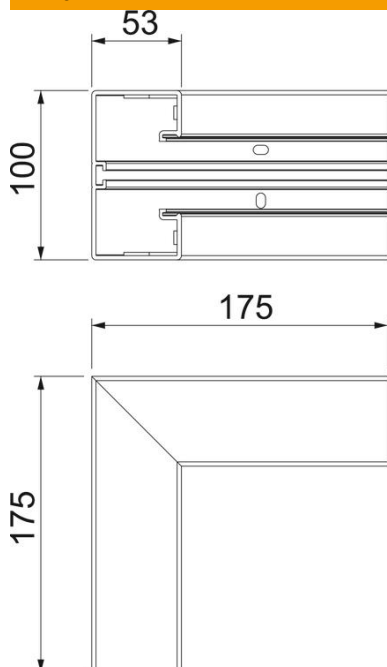

Tehnisko datu lapa

Iekšējā stūra profils, ierīču montāžas kanālam Rapid 45-2,
tips GK-53100

Preces numurs: 6113060

90° iekšējais stūris ierīču montāžas kanālu Rapid 45-2 virziena maiņai.

PVC Polivinilhlorīds

Pamatdati

Preces numurs	6113060
Tips	GK-IS53100RW
Apzīmējums 1	Iekšējais stūris
Apzīmējums 2	Stabils, neregulējams
Ražotājs	OBO
Izmērs	175x175x100
Krāsa	dzidri balts; RAL 9010
Materiāls	Polivinilhlorīds
Mazākā VK vienība	1
Daudzuma mērvienība	Gabals
Svars	34,2 kg
Svara vienība	kg/100 gab.

Tehnisko datu lapa

Iekšējā stūra profils, ierīču montāžas kanālam Rapid 45-2,
tips GK-53100

Preces numurs: 6113060

Izmēri

Garums	175 mm
Platums	100 mm
Augstums	53 mm

Tehniskie dati

Vāku skaits	1
Izpildījums	Apakšējā daļa
Forma	Simetrisks
Nesatur halogēnus	nē
Kabeļu skava	nē
Kanāla savienotājs	nē
Augšējo daļu montāžas veids	iekšpusē
Grīdā izveidotas atveres montāžas vajadzībām	jā
Augšējās daļas platums	45 mm
Augšējās daļas platums 2	0 mm
Augšējās daļas platums 3	0 mm
Aizsardzības veids	IP40
Aizsargplēve	jā
Aizsardzības pakāpes IK kods	IK08
Izmantošanas temperatūras diapazons maks.	60 °C
Izmantošanas temperatūras diapazons min.	-15 °C
Leņķa diapazons maks.	90 mm
Leņķa diapazons min.	90 mm