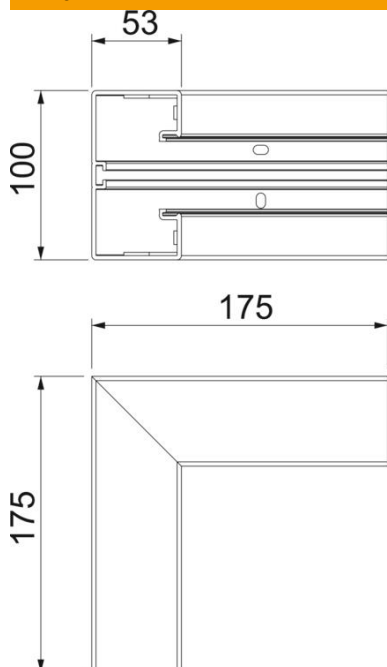

# Tehnisko datu lapa

Iekšējā stūra profils, ierīču montāžas kanālam Rapid 45-2,  
tips GK-53100

Preces numurs: 6113062

90° iekšējais stūris ierīču montāžas kanālu Rapid 45-2 virziena maiņai.

**PVC** Polivinilhlorīds

## Pamatdati

Preces numurs	6113062
Tips	GK-IS53100LGR
Apzīmējums 1	Iekšējais stūris
Apzīmējums 2	Stabils, neregulējams
Ražotājs	OBO
Izmērs	175x175x100
Krāsa	gaiši pelēks; RAL 7035
Materiāls	Polivinilhlorīds
Mazākā VK vienība	1
Daudzuma mērvienība	Gabals
Svars	34,2 kg
Svara vienība	kg/100 gab.

## Izmēri

Garums	175 mm
Platums	100 mm
Augstums	53 mm

## Tehniskie dati

Vāku skaits	1
Izpildījums	Apakšējā daļa
Forma	Simetrisks
Nesatur halogēnus	nē
Kabeļu skava	nē
Kanāla savienotājs	nē
Augšējo daļu montāžas veids	iekšpusē
Grīdā izveidotas atveres montāžas vajadzībām	jā
Augšējās daļas platums	45 mm
Augšējās daļas platums 2	0 mm
Augšējās daļas platums 3	0 mm
Aizsardzības veids	IP40
Aizsargplēve	jā
Aizsardzības pakāpes IK kods	IK08
Izmantošanas temperatūras diapazons maks.	60 °C
Izmantošanas temperatūras diapazons min.	-15 °C
Leņķa diapazons maks.	90 mm
Leņķa diapazons min.	90 mm