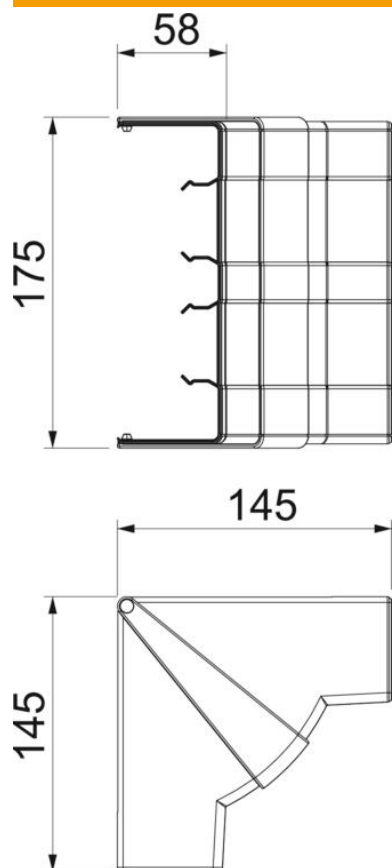

Tehnisko datu lapa

Iekšējā stūra vāks, ierīču montāžas kanālam Rapid 45-2,
tips GK-53165

Preces numurs: 6113440

Iekšējais stūris ierīču montāžas kanālu Rapid 45-2 virziena maiņai. Fasondetaļas iespējams regulēt 83-97° diapazonā.

Polikarbonāts/Acrylnitril-Butadien-Styrol

Pamatdati

Preces numurs	6113440
Tips	GK-IH53165RW
Apzīmējums 1	Iekšējais stūris
Apzīmējums 2	regulējams
Ražotājs	OBO
Izmērs	175x145x145
Krāsa	dzidri balts; RAL 9010
Materiāls	Polikarbonāts/Acrylnitril-Butadien-Styrol
Mazākā VK vienība	1
Daudzuma mērvienība	Gabals
Svars	15,634 kg
Svara vienība	kg/100 gab.

Tehnisko datu lapa

Iekšējā stūra vāks, ierīču montāžas kanālam Rapid 45-2,
tips GK-53165

Preces numurs: 6113440

Izmēri

Garums	145 mm
Platums	165 mm
Augstums	53 mm

Tehnisko datu lapa

Iekšējā stūra vāks, ierīču montāžas kanālam Rapid 45-2,
tips GK-53165

Preces numurs: 6113440

Tehniskie dati

Vāku skaits	1
Izpildījums	Apvalka detaļa
Forma	Simetrisks
Nesatur halogēnus	jā
Kabeļu skava	nē
Kanāla savienotājs	nē
Augšējo daļu montāžas veids	vispārējs
Grīdā izveidotas atveres montāžas vajadzībām	nē
Augšējās daļas platums	0 mm
Augšējās daļas platums 2	0 mm
Augšējās daļas platums 3	0 mm
Aizsardzības veids	IP40
Aizsargplēve	nē
Aizsardzības pakāpes IK kods	IK08
Izmantošanas temperatūras diapazons maks.	60 °C
Izmantošanas temperatūras diapazons min.	-15 °C
Leņķa diapazons maks.	97 mm
Leņķa diapazons min.	83 mm