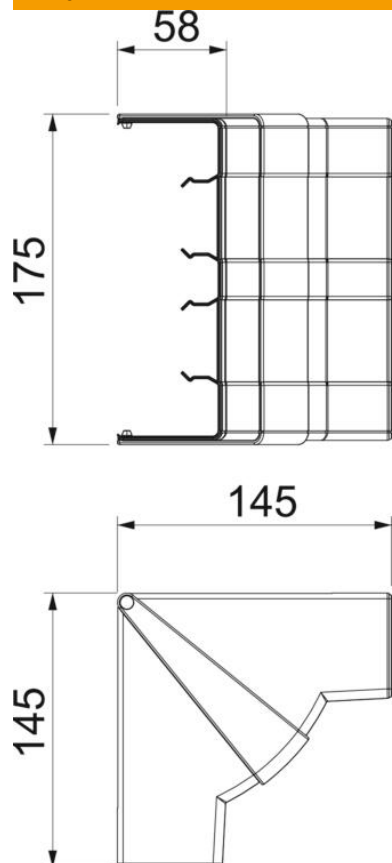

Tehnisko datu lapa

Iekšējā stūra vāks, ierīču montāžas kanālam Rapid 45-2,
tips GK-53165

Preces numurs: 6113442

Iekšējais stūris ierīču montāžas kanālu Rapid 45-2 virziena maiņai. Fasondetaļas iespējams regulēt 83-97° diapazonā.

Polikarbonāts/Acrylnitril-Butadien-Styrol

Pamatdati

Preces numurs	6113442
Tips	GK-IH53165LGR
Apzīmējums 1	Iekšējais stūris
Apzīmējums 2	regulējams
Ražotājs	OBO
Izmērs	175x145x145
Krāsa	gaiši pelēks; RAL 7035
Materiāls	Polikarbonāts/Acrylnitril-Butadien-Styrol
Mazākā VK vienība	1
Daudzuma mērvienība	Gabals
Svars	15,634 kg
Svara vienība	kg/100 gab.

Tehnisko datu lapa

Iekšējā stūra vāks, ierīču montāžas kanālam Rapid 45-2,
tips GK-53165

Preces numurs: 6113442

Izmēri

Garums	145 mm
Platums	165 mm
Augstums	53 mm

Tehnisko datu lapa

Iekšējā stūra vāks, ierīču montāžas kanālam Rapid 45-2,
tips GK-53165

Preces numurs: 6113442

Tehniskie dati

Vāku skaits	1
Izpildījums	Apvalka detaļa
Forma	Simetrisks
Nesatur halogēnus	jā
Kabeļu skava	nē
Kanāla savienotājs	nē
Augšējo daļu montāžas veids	vispārējs
Grīdā izveidotas atveres montāžas vajadzībām	nē
Augšējās daļas platums	0 mm
Augšējās daļas platums 2	0 mm
Augšējās daļas platums 3	0 mm
Aizsardzības veids	IP40
Aizsargplēve	nē
Aizsardzības pakāpes IK kods	IK08
Izmantošanas temperatūras diapazons maks.	60 °C
Izmantošanas temperatūras diapazons min.	-15 °C
Leņķa diapazons maks.	97 mm
Leņķa diapazons min.	83 mm