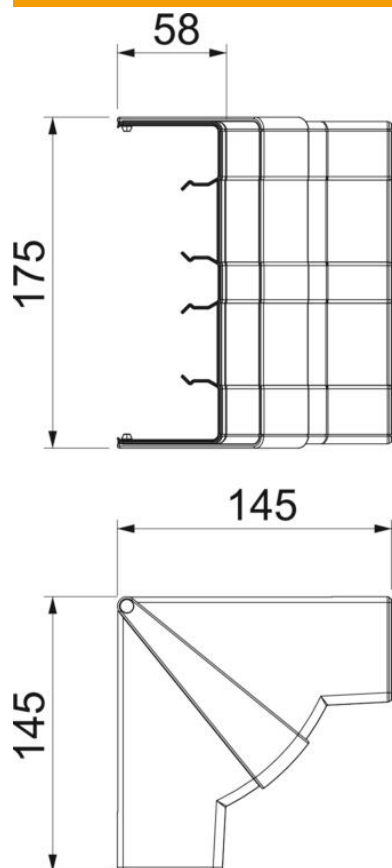

Tehnisko datu lapa

Iekšējā stūra vāks, ierīču montāžas kanālam Rapid 45-2,
tips GK-53165

Preces numurs: 6113444

Iekšējais stūris ierīču montāžas kanālu Rapid 45-2 virziena maiņai. Fasondetaļas iespējams regulēt 83-97° diapazonā.

Polikarbonāts/Acrylnitril-Butadien-Styrol

Pamatdati

Preces numurs	6113444
Tips	GK-IH53165AL
Apzīmējums 1	Iekšējais stūris
Apzīmējums 2	regulējams
Ražotājs	OBO
Izmērs	175x145x145
Krāsa	alumīnija
Materiāls	Polikarbonāts/Acrylnitril-Butadien-Styrol
Mazākā VK vienība	1
Daudzuma mērvienība	Gabals
Svars	14,66 kg
Svara vienība	kg/100 gab.

Tehnisko datu lapa

Iekšējā stūra vāks, ierīču montāžas kanālam Rapid 45-2,
tips GK-53165

Preces numurs: 6113444

Izmēri

Garums	145 mm
Platums	165 mm
Augstums	53 mm

Tehnisko datu lapa

Iekšējā stūra vāks, ierīču montāžas kanālam Rapid 45-2,
tips GK-53165

Preces numurs: 6113444

Tehniskie dati

Vāku skaits	1
Izpildījums	Apvalka detaļa
Forma	Simetrisks
Nesatur halogēnus	jā
Kabeļu skava	nē
Kanāla savienotājs	nē
Augšējo daļu montāžas veids	vispārējs
Grīdā izveidotas atveres montāžas vajadzībām	nē
Augšējās daļas platums	0 mm
Augšējās daļas platums 2	0 mm
Augšējās daļas platums 3	0 mm
Aizsardzības veids	IP40
Aizsargplēve	nē
Aizsardzības pakāpes IK kods	IK08
Izmantošanas temperatūras dia- pazons maks.	60 °C
Izmantošanas temperatūras dia- pazons min.	-15 °C
Leņķa diapazons maks.	97 mm
Leņķa diapazons min.	83 mm