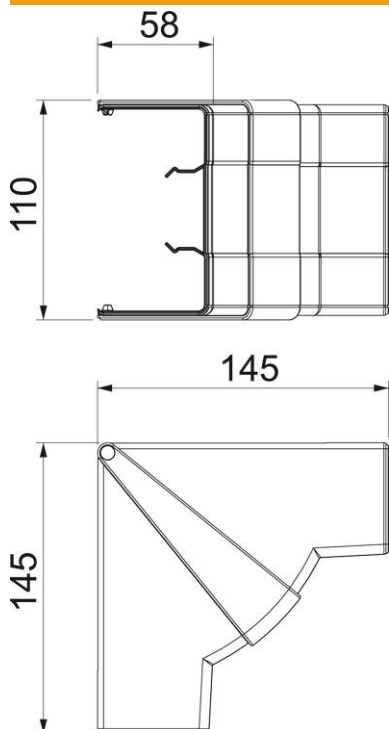

# Tehnisko datu lapa

Iekšējā stūra vāks, ierīču montāžas kanālam Rapid 45-2,  
tips GK-53100

Preces numurs: 6113070

Iekšējais stūris ierīču montāžas kanālu Rapid 45-2 virziena maiņai. Fasondetaljas iespējams regulēt 83-97° diapazonā.

## Pamatdati

Preces numurs	6113070
Tips	GK-IH53100RW
Apzīmējums 1	Iekšējais stūris
Apzīmējums 2	regulējams
Ražotājs	OBO
Izmērs	110x145x145
Krāsa	dzidri balts; RAL 9010
Materiāls	Polikarbonāts/Acrylnitril-Butadien-Styrol
Mazākā VK vienība	1
Daudzuma mērvienība	Gabals
Svars	12,856 kg
Svara vienība	kg/100 gab.

# Tehnisko datu lapa

Iekšējā stūra vāks, ierīču montāžas kanālam Rapid 45-2,  
tips GK-53100

Preces numurs: 6113070

## Izmēri

Garums	145 mm
Platums	100 mm
Augstums	53 mm