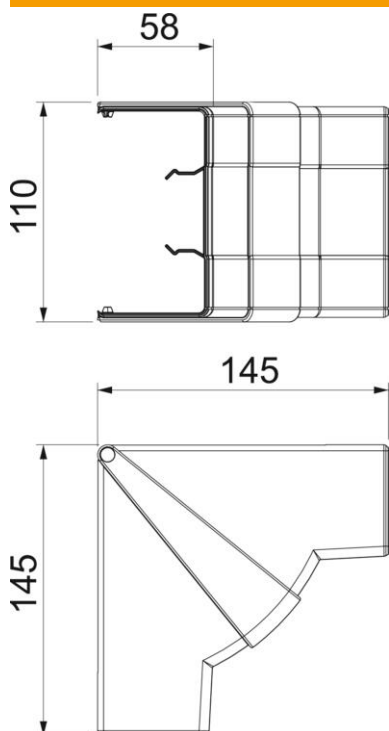

# Tehnisko datu lapa

Iekšējā stūra vāks, ierīču montāžas kanālam Rapid 45-2,  
tips GK-53100

Preces numurs: 6113074

Iekšējais stūris ierīču montāžas kanālu Rapid 45-2 virziena maiņai. Fasondetaljas iespējams regulēt 83-97° diapazonā.

## Pamatdati

Preces numurs	6113074
Tips	GK-IH53100AL
Apzīmējums 1	Iekšējais stūris
Apzīmējums 2	regulējams
Ražotājs	OBO
Izmērs	110x145x145
Krāsa	alumīnija
Materiāls	Polikarbonāts/Acrylnitril-Butadien-Styrol
Mazākā VK vienība	1
Daudzuma mērvienība	Gabals
Svars	12 kg
Svara vienība	kg/100 gab.

# Tehnisko datu lapa

Iekšējā stūra vāks, ierīču montāžas kanālam Rapid 45-2,  
tips GK-53100

Preces numurs: 6113074

## Izmēri

Garums	145 mm
Platums	100 mm
Augstums	53 mm