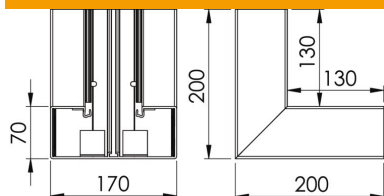

Tehnisko datu lapa

Iekšējā stūra profils, ierīču montāžas kanālam Rapid 80,
tips GK-70170

Preces numurs: 6274740

Iekšējais stūra profils GK ierīču montāžas kanālu virziena maiņai.

PVC Polivinilhlorīds

Pamatdati

Preces numurs	6274740
Tips	GK-I70170RW
Apzīmējums 1	Iekšējais stūris
Ražotājs	OBO
Izmērs	70x170mm
Krāsa	dzidri balts; RAL 9010
Materiāls	Polivinilhlorīds
Mazākā VK vienība	1
Daudzuma mērvienība	Gabals
Svars	130 kg
Svara vienība	kg/100 gab.

Izmēri

Garums	200 mm
Platums	170 mm
Augstums	70 mm

Tehnisko datu lapa

Iekšējā stūra profils, ierīču montāžas kanālam Rapid 80,
tips GK-70170

Preces numurs: 6274740

Tehniskie dati

Vāku skaits	1
Izpildījums	Apakšējā daļa
Forma	Simetrisks
Nesatur halogēnus	nē
Kabeļu skava	nē
Kanāla savienotājs	nē
Augšējo daļu montāžas veids	iekšpusē
Grīdā izveidotas atveres montāžas vajadzībām	jā
Augšējās daļas platums	76,5 mm
Augšējās daļas platums 2	0 mm
Augšējās daļas platums 3	0 mm
Aizsardzības veids	IP30
Aizsargplēve	jā
Aizsardzības pakāpes IK kods	IK08
Izmantošanas temperatūras diapazons maks.	60 °C
Izmantošanas temperatūras diapazons min.	-15 °C
Leņķa diapazons maks.	90 mm
Leņķa diapazons min.	90 mm