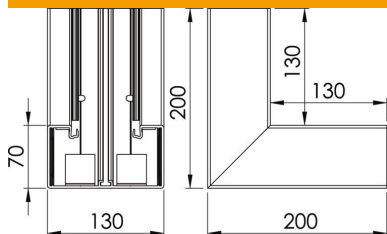

## Pamatdati

Preces numurs	6274540
Tips	GK-I70130RW
Apzīmējums 1	Iekšējais stūris
Ražotājs	OBO
Izmērs	70x130mm
Krāsa	dzidri balts; RAL 9010
Materiāls	Polivinilhlorīds
Mazākā VK vienība	1
Daudzuma mērvienība	Gabals
Svars	110 kg
Svara vienība	kg/100 gab.

# Tehnisko datu lapa

Iekšējā stūra profils, ierīču montāžas kanālam Rapid 80,  
tips GK-70130

Preces numurs: 6274540

## Izmēri

Garums	200 mm
Platums	130 mm
Augstums	70 mm

## Tehniskie dati

Vāku skaits	1
Izpildījums	Apakšējā daļa
Forma	Simetrisks
Nesatur halogēnus	nē
Kabeļu skava	nē
Kanāla savienotājs	nē
Augšējo daļu montāžas veids	iekšpusē
Grīdā izveidotas atveres montāžas vajadzībām	jā
Augšējās daļas platums	76,5 mm
Augšējās daļas platums 2	0 mm
Augšējās daļas platums 3	0 mm
Aizsardzības veids	IP30
Aizsargplēve	jā
Aizsardzības pakāpes IK kods	IK08
Izmantošanas temperatūras diapazons maks.	60 °C
Izmantošanas temperatūras diapazons min.	-15 °C
Leņķa diapazons maks.	90 mm
Leņķa diapazons min.	90 mm