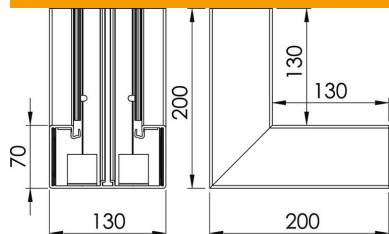

## Pamatdati

Preces numurs	6274541
Tips	GK-I70130CW
Apzīmējums 1	Iekšējais stūris
Ražotājs	OBO
Izmērs	70x130mm
Krāsa	krēmbalta; RAL 9001
Materiāls	Polivinilhlorīds
Mazākā VK vienība	1
Daudzuma mērvienība	Gabals
Svars	110 kg
Svara vienība	kg/100 gab.

# Tehnisko datu lapa

Iekšējā stūra profils, ierīču montāžas kanālam Rapid 80,  
tips GK-70130

Preces numurs: 6274541

## Izmēri

Garums	200 mm
Platums	130 mm
Augstums	70 mm

## Tehniskie dati

Vāku skaits	1
Izpildījums	Apakšējā daļa
Forma	Simetrisks
Nesatur halogēnus	nē
Kabeļu skava	nē
Kanāla savienotājs	nē
Augšējo daļu montāžas veids	iekšpusē
Grīdā izveidotas atveres montāžas vajadzībām	jā
Augšējās daļas platums	76,5 mm
Augšējās daļas platums 2	0 mm
Augšējās daļas platums 3	0 mm
Aizsardzības veids	IP30
Aizsargplēve	jā
Aizsardzības pakāpes IK kods	IK08
Izmantošanas temperatūras diapazons maks.	60 °C
Izmantošanas temperatūras diapazons min.	-15 °C
Leņķa diapazons maks.	90 mm
Leņķa diapazons min.	90 mm