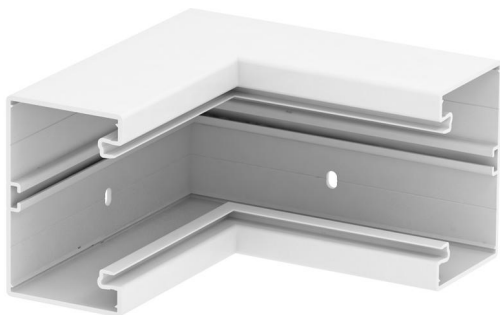

Tehnisko datu lapa

Iekšējā stūra profils, ierīču montāžas kanālam Rapid 80,
tips GK-70110

Preces numurs: 6274340

Iekšējais stūra profils GK ierīču montāžas kanālu virziena maiņai.

PVC Polivinilhlorīds

Pamatdati

| | |
|---------------------|------------------------|
| Preces numurs | 6274340 |
| Tips | GK-I70110RW |
| Apzīmējums 1 | Iekšējais stūris |
| Ražotājs | OBO |
| Izmērs | 70x110mm |
| Krāsa | dzidri balts; RAL 9010 |
| Materiāls | Polivinilhlorīds |
| Mazākā VK vienība | 1 |
| Daudzuma mērvienība | Gabals |
| Svars | 100 kg |
| Svara vienība | kg/100 gab. |

Tehnisko datu lapa

Iekšējā stūra profils, ierīču montāžas kanālam Rapid 80,
tips GK-70110

Preces numurs: 6274340

Izmēri

| | |
|----------|--------|
| Garums | 200 mm |
| Platums | 110 mm |
| Augstums | 70 mm |

Tehniskie dati

| | |
|----------------------------------------------|---------------|
| Vāku skaits | 1 |
| Izpildījums | Apakšējā daļa |
| Forma | Simetrisks |
| Nesatur halogēnus | nē |
| Kabeļu skava | nē |
| Kanāla savienotājs | nē |
| Augšējo daļu montāžas veids | iekšpusē |
| Grīdā izveidotas atveres montāžas vajadzībām | jā |
| Augšējās daļas platums | 76,5 mm |
| Augšējās daļas platums 2 | 0 mm |
| Augšējās daļas platums 3 | 0 mm |
| Aizsardzības veids | IP30 |
| Aizsargplēve | jā |
| Aizsardzības pakāpes IK kods | IK08 |
| Izmantošanas temperatūras diapazons maks. | 60 °C |
| Izmantošanas temperatūras diapazons min. | -15 °C |
| Leņķa diapazons maks. | 90 mm |
| Leņķa diapazons min. | 90 mm |