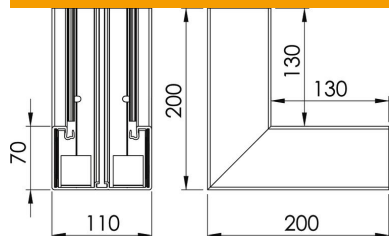

Tehnisko datu lapa

Iekšējā stūra profils, ierīču montāžas kanālam Rapid 80,
tips GK-70110

Preces numurs: 6274340

Iekšējais stūra profils GK ierīču montāžas kanālu virziena maiņai.

PVC Polivinilhlorīds

Pamatdati

| | |
|---------------------|------------------------|
| Preces numurs | 6274340 |
| Tips | GK-I70110RW |
| Apzīmējums 1 | Iekšējais stūris |
| Ražotājs | OBO |
| Izmērs | 70x110mm |
| Krāsa | dzidri balts; RAL 9010 |
| Materiāls | Polivinilhlorīds |
| Mazākā VK vienība | 1 |
| Daudzuma mērvienība | Gabals |
| Svars | 100 kg |
| Svara vienība | kg/100 gab. |

Tehnisko datu lapa

Iekšējā stūra profils, ierīču montāžas kanālam Rapid 80,
tips GK-70110

Preces numurs: 6274340

Izmēri

| | |
|----------|--------|
| Garums | 200 mm |
| Platums | 110 mm |
| Augstums | 70 mm |

Tehniskie dati

| | |
|----------------------------------------------|---------------|
| Vāku skaits | 1 |
| Izpildījums | Apakšējā daļa |
| Forma | Simetrisks |
| Nesatur halogēnus | nē |
| Kabeļu skava | nē |
| Kanāla savienotājs | nē |
| Augšējo daļu montāžas veids | iekšpusē |
| Grīdā izveidotas atveres montāžas vajadzībām | jā |
| Augšējās daļas platums | 76,5 mm |
| Augšējās daļas platums 2 | 0 mm |
| Augšējās daļas platums 3 | 0 mm |
| Aizsardzības veids | IP30 |
| Aizsargplēve | jā |
| Aizsardzības pakāpes IK kods | IK08 |
| Izmantošanas temperatūras diapazons maks. | 60 °C |
| Izmantošanas temperatūras diapazons min. | -15 °C |
| Leņķa diapazons maks. | 90 mm |
| Leņķa diapazons min. | 90 mm |