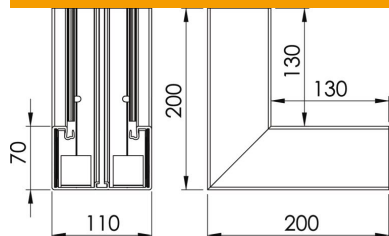

Tehnisko datu lapa

Iekšējā stūra profils, ierīču montāžas kanālam Rapid 80,
tips GK-70110

Preces numurs: 6274342

Iekšējais stūra profils GK ierīču montāžas kanālu virziena maiņai.

PVC Polivinilhlorīds

Pamatdati

Preces numurs	6274342
Tips	GK-I70110LGR
Apzīmējums 1	Iekšējais stūris
Ražotājs	OBO
Izmērs	70x110mm
Krāsa	gaiši pelēks; RAL 7035
Materiāls	Polivinilhlorīds
Mazākā VK vienība	1
Daudzuma mērvienība	Gabals
Svars	100 kg
Svara vienība	kg/100 gab.

Tehnisko datu lapa

Iekšējā stūra profils, ierīču montāžas kanālam Rapid 80,
tips GK-70110

Preces numurs: 6274342

Izmēri

Garums	200 mm
Platums	110 mm
Augstums	70 mm

Tehniskie dati

Vāku skaits	1
Izpildījums	Apakšējā daļa
Forma	Simetrisks
Nesatur halogēnus	nē
Kabeļu skava	nē
Kanāla savienotājs	nē
Augšējo daļu montāžas veids	iekšpusē
Grīdā izveidotas atveres montāžas vajadzībām	jā
Augšējās daļas platums	76,5 mm
Augšējās daļas platums 2	0 mm
Augšējās daļas platums 3	0 mm
Aizsardzības veids	IP30
Aizsargplēve	jā
Aizsardzības pakāpes IK kods	IK08
Izmantošanas temperatūras diapazons maks.	60 °C
Izmantošanas temperatūras diapazons min.	-15 °C
Leņķa diapazons maks.	90 mm
Leņķa diapazons min.	90 mm