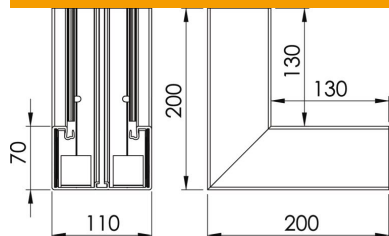

## Pamatdati

Preces numurs	6274346
Tips	GK-I70110GR
Apzīmējums 1	Iekšējais stūris
Ražotājs	OBO
Izmērs	70x110mm
Krāsa	akmens pelēks; RAL 7030
Materiāls	Polivinilhlorīds
Mazākā VK vienība	1
Daudzuma mērvienība	Gabals
Svars	100 kg
Svara vienība	kg/100 gab.

# Tehnisko datu lapa

Iekšējā stūra profils, ierīču montāžas kanālam Rapid 80,  
tips GK-70110

Preces numurs: 6274346

## Izmēri

Platums	110 mm
Augstums	70 mm

## Tehniskie dati

Vāku skaits	1
Izpildījums	Apakšējā daļa
Forma	Simetrisks
Nesatur halogēnus	nē
Kabeļu skava	nē
Kanāla savienotājs	nē
Augšējo daļu montāžas veids	iekšpusē
Grīdā izveidotas atveres montāžas vajadzībām	jā
Augšējās daļas platums	76,5 mm
Augšējās daļas platums 2	0 mm
Augšējās daļas platums 3	0 mm
Aizsardzības veids	IP30
Aizsargplēve	jā
Aizsardzības pakāpes IK kods	IK08
Izmantošanas temperatūras diapazons maks.	60 °C
Izmantošanas temperatūras diapazons min.	-15 °C
Leņķa diapazons maks.	90 mm
Leņķa diapazons min.	90 mm