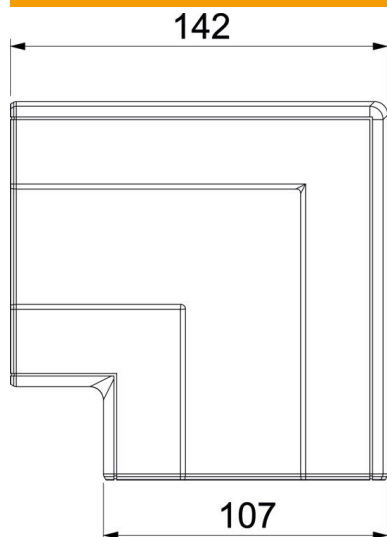

Tehnisko datu lapa

Plakanā leņķa profila vāks, ierīču montāžas kanālam, Rapid 45-2, tips GK-53100

Preces numurs: 6113090

Plakanā leņķa profils kā pārsega fasondetāļa Rapid 45-2 ierīču montāžas kanālu virziena maiņai.

Polikarbonāts/Acrylnitril-Butadien-Styrol

Pamatdati

Preces numurs	6113090
Tips	GK-FH53100RW
Apzīmējums 1	Plakanais stūris
Apzīmējums 2	montāžai uz kanāla
Ražotājs	OBO
Izmērs	142x142x56
Krāsa	dzidri balts; RAL 9010
Materiāls	Polikarbonāts/Acrylnitril-Butadien-Styrol
Mazākā VK vienība	1
Daudzuma mērvienība	Gabals
Svars	10,911 kg
Svara vienība	kg/100 gab.

Tehnisko datu lapa

Plakanā leņķa profila vāks, ierīču montāžas kanālam, Rapid 45-2, tips GK-53100

Preces numurs: 6113090

Izmēri

Garums	142 mm
Platums	107 mm
Augstums	55,5 mm

Tehniskie dati

Vāku skaits	1
Izpildījums	Apvalka detaļa
paredzēts kanāla platumam	100 mm
paredzēts kanāla augstumam	53 mm
Nesatur halogēnus	jā
Kabeļu skava	nē
Kanāla savienotājs	nē
Augšējo daļu montāžas veids	vispārējs
Grīdā izveidotas atveres montāžas vajadzībām	nē
Augšējās daļas platums	0 mm
Augšējās daļas platums 2	0 mm
Augšējās daļas platums 3	0 mm
Virziena maiņa	vertikāli augšupvērstis/ejupvērstis
Aizsardzības veids	IP40
Aizsargplēve	nē
Aizsardzības pakāpes IK kods	IK08
simetrisks	jā
Izmantošanas temperatūras diapazons maks.	60 °C
Izmantošanas temperatūras diapazons min.	-15 °C
Leņķa diapazons maks.	90 mm
Leņķa diapazons min.	90 mm