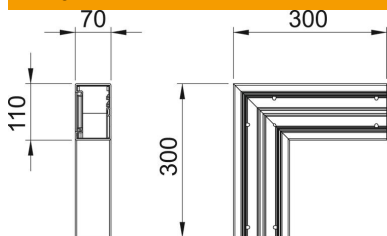

## Pamatdati

Preces numurs	6274320
Tips	GK-F70110RW
Apzīmējums 1	Plakanais stūris
Ražotājs	OBO
Izmērs	70x110mm
Krāsa	dzidri balts; RAL 9010
Materiāls	Polivinilhlorīds
Mazākā VK vienība	1
Daudzuma mērvienība	Gabals
Svars	78 kg
Svara vienība	kg/100 gab.

# Tehnisko datu lapa

Plakans leņķa profils, ierīču montāžas kanālam Rapid 80,  
tips GK-70110

Preces numurs: 6274320

## Izmēri

Garums	300 mm
Platums	110 mm
Augstums	70 mm

## Tehniskie dati

Vāku skaits	1
Izpildījums	Apakšējā daļa
paredzēts kanāla platumam	110 mm
paredzēts kanāla augstumam	70 mm
Nesatur halogēnus	nē
Kabeļu skava	nē
Kanāla savienotājs	nē
Augšējo daļu montāžas veids	iekšpusē
Grīdā izveidotas atveres montāžas vajadzībām	jā
Virziena maiņa	vertikāli augšupvērsts/lejupvērsts
Aizsardzības veids	IP30
Aizsargplēve	jā
Aizsardzības pakāpes IK kods	IK08
simetrisks	jā
Izmantošanas temperatūras diapazons maks.	60 °C
Izmantošanas temperatūras diapazons min.	-15 °C
Leņķa diapazons maks.	90 mm
Leņķa diapazons min.	90 mm