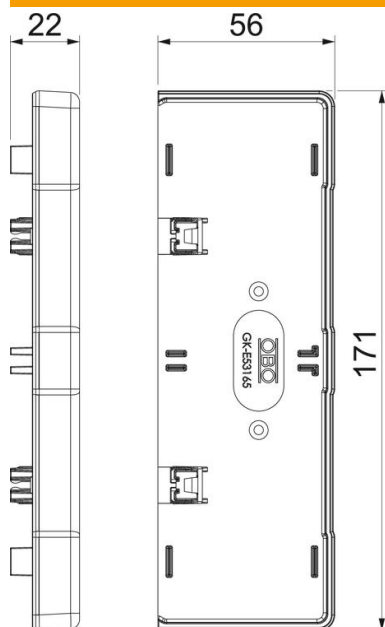

Tehnisko datu lapa

Gala elements ierīču montāžas kanālam, Rapid 45-2, tips GK-53165

Preces numurs: 6113470

Gala elements ierīču montāžas kanālu Rapid 45-2 GK un GA 53165 sānu noslēgšanai.

Polikarbonāts/Acrylnitril-Butadien-Styrol

Pamatdati

Preces numurs	6113470
Tips	GK-E53165RW
Apzīmējums 1	Gala vāks
Apzīmējums 2	priekš RAPID 45-2 165
Ražotājs	OBO
Izmērs	171x56x22
Krāsa	dzidri balts; RAL 9010
Materiāls	Polikarbonāts/Acrylnitril-Butadien-Styrol
Mazākā VK vienība	1
Daudzuma mērvienība	Gabals
Svars	3,561 kg
Svara vienība	kg/100 gab.

Tehnisko datu lapa

Gala elements ierīču montāžas kanālam, Rapid 45-2, tips GK-53165

Preces numurs: 6113470

Izmēri

Garums	22 mm
Platums	171 mm
Augstums	56 mm

Tehniskie dati

Izpildījums	Simetrisks
Stiprinājuma veids	uzstiprināms
paredzēts kanāla platumam	165 mm
paredzēts kanāla augstumam	53 mm
Piemērots	pa kreisi/pa labi
Nesatur halogēnus	jā
Griezuma vietas aizsegšana	jā
Aizsardzības veids	IP40
Aizsargplēve	nē
Aizsardzības pakāpes IK kods	IK08
Izmantošanas temperatūras diapazons maks.	60 °C
Izmantošanas temperatūras diapazons min.	-15 °C