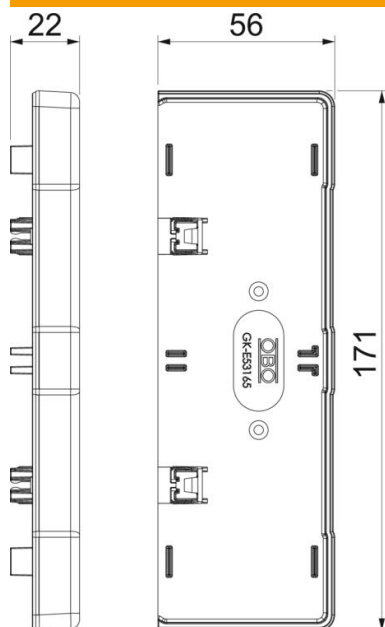

Tehnisko datu lapa

Gala elements ierīču montāžas kanālam, Rapid 45-2, tips GK-53165

Preces numurs: 6113472

Gala elements ierīču montāžas kanālu Rapid 45-2 GK un GA 53165 sānu noslēgšanai.

Polikarbonāts/Acrylnitril-Butadien-Styrol

Pamatdati

Preces numurs	6113472
Tips	GK-E53165LGR
Apzīmējums 1	Gala vāks
Apzīmējums 2	priekš RAPID 45-2 165
Ražotājs	OBO
Izmērs	171x56x22
Krāsa	gaiši pelēks; RAL 7035
Materiāls	Polikarbonāts/Acrylnitril-Butadien-Styrol
Mazākā VK vienība	1
Daudzuma mērvienība	Gabals
Svars	3,561 kg
Svara vienība	kg/100 gab.

Tehnisko datu lapa

Gala elements ierīču montāžas kanālam, Rapid 45-2, tips GK-53165

Preces numurs: 6113472

Izmēri

Garums	22 mm
Platums	171 mm
Augstums	56 mm

Tehniskie dati

Izpildījums	Simetrisks
Stiprinājuma veids	uzstiprināms
paredzēts kanāla platumam	165 mm
paredzēts kanāla augstumam	53 mm
Piemērots	pa kreisi/pa labi
Nesatur halogēnus	jā
Griezuma vietas aizsegšana	jā
Aizsardzības veids	IP40
Aizsargplēve	nē
Aizsardzības pakāpes IK kods	IK08
Izmantošanas temperatūras diapazons maks.	60 °C
Izmantošanas temperatūras diapazons min.	-15 °C