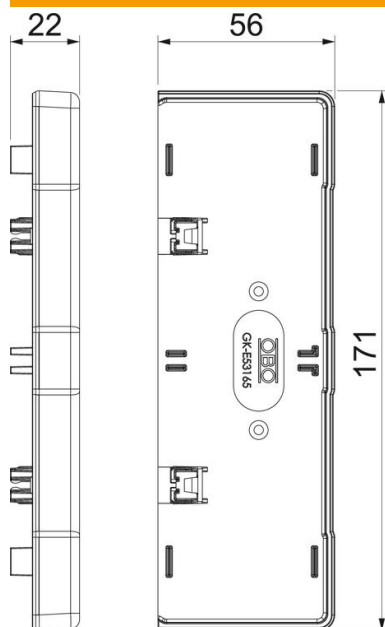

Tehnisko datu lapa

Gala elements ierīču montāžas kanālam, Rapid 45-2, tips GK-53165

Preces numurs: 6113474

Gala elements ierīču montāžas kanālu Rapid 45-2 GK un GA 53165 sānu noslēgšanai.

Polikarbonāts/Acrylnitril-Butadien-Styrol

Pamatdati

Preces numurs	6113474
Tips	GK-E53165AL
Apzīmējums 1	Gala vāks
Apzīmējums 2	priekš RAPID 45-2 165
Ražotājs	OBO
Izmērs	171x56x22
Krāsa	alumīnija
Materiāls	Polikarbonāts/Acrylnitril-Butadien-Styrol
Mazākā VK vienība	1
Daudzuma mērvienība	Gabals
Svars	3,24 kg
Svara vienība	kg/100 gab.

Tehnisko datu lapa

Gala elements ierīču montāžas kanālam, Rapid 45-2, tips GK-53165

Preces numurs: 6113474

Izmēri

Garums	22 mm
Platums	171 mm
Augstums	56 mm

Tehniskie dati

Izpildījums	Simetrisks
Stiprinājuma veids	uzstiprināms
paredzēts kanāla platumam	165 mm
paredzēts kanāla augstumam	53 mm
Piemērots	pa kreisi/pa labi
Nesatur halogēnus	jā
Griezuma vietas aizsegšana	jā
Aizsardzības veids	IP40
Aizsargplēve	nē
Aizsardzības pakāpes IK kods	IK08
Izmantošanas temperatūras diapazons maks.	60 °C
Izmantošanas temperatūras diapazons min.	-15 °C