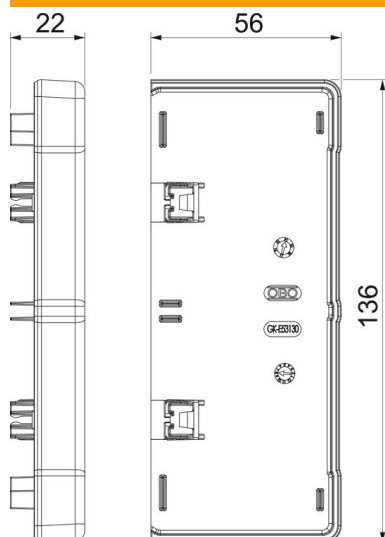

Tehnisko datu lapa

Gala elements ierīču montāžas kanālam, Rapid 45-2, tips
GK-53130

Preces numurs: 6113280

Gala elements ierīču montāžas kanālu Rapid 45-2 GK un GA 53130 sānu noslēgšanai.

Polikarbonāts/Acrylnitril-Butadien-Styrol

Pamatdati

Preces numurs	6113280
Tips	GK-E53130RW
Apzīmējums 1	Gala vāks
Apzīmējums 2	priekš Rapid 45-2 130
Ražotājs	OBO
Izmērs	136x56x22
Krāsa	dzidri balts; RAL 9010
Materiāls	Polikarbonāts/Acrylnitril-Butadien-Styrol
Mazākā VK vienība	1
Daudzuma mērvienība	Gabals
Svars	2,972 kg
Svara vienība	kg/100 gab.

Tehnisko datu lapa

Gala elements ierīču montāžas kanālam, Rapid 45-2, tips
GK-53130

Preces numurs: 6113280

Izmēri

Garums	22 mm
Platums	136 mm
Augstums	56 mm

Tehniskie dati

Izpildījums	Simetrisks
Stiprinājuma veids	uzstiprināms
paredzēts kanāla platumam	130 mm
paredzēts kanāla augstumam	53 mm
Piemērots	pa kreisi/pa labi
Nesatur halogēnus	jā
Griezuma vietas aizsegšana	jā
Aizsardzības veids	IP40
Aizsargplēve	nē
Aizsardzības pakāpes IK kods	IK08
Izmantošanas temperatūras diapazons maks.	60 °C
Izmantošanas temperatūras diapazons min.	-15 °C