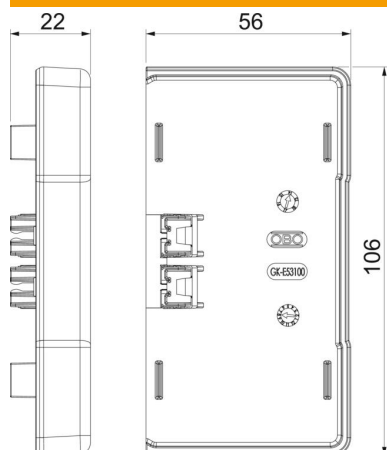

# Tehnisko datu lapa

Gala elements ierīču montāžas kanālam, Rapid 45-2, tips  
GK-53100

Preces numurs: 6113110

Gala elements ierīču montāžas kanālu Rapid 45-2 GK un GA 53100 sānu noslēgšanai.

Polikarbonāts/Acrylnitril-Butadien-Styrol

## Pamatdati

Preces numurs	6113110
Tips	GK-E53100RW
Apzīmējums 1	Gala vāks
Apzīmējums 2	priekš Rapid 45-2 100
Ražotājs	OBO
Izmērs	106x56x22
Krāsa	dzidri balts; RAL 9010
Materiāls	Polikarbonāts/Acrylnitril-Butadien-Styrol
Mazākā VK vienība	1
Daudzuma mērvienība	Gabals
Svars	2,493 kg
Svara vienība	kg/100 gab.

## Izmēri

Garums	22 mm
Platums	106 mm
Augstums	56 mm

## Tehniskie dati

Izpildījums	Simetrisks
Stiprinājuma veids	uzstiprināms
paredzēts kanāla platumam	100 mm
paredzēts kanāla augstumam	53 mm
Piemērots	pa kreisi/pa labi
Nesatur halogēnus	jā
Griezuma vietas aizsegšana	jā
Aizsardzības veids	IP40
Aizsargplēve	nē
Aizsardzības pakāpes IK kods	IK08
Izmantošanas temperatūras diapazons maks.	60 °C
Izmantošanas temperatūras diapazons min.	-15 °C