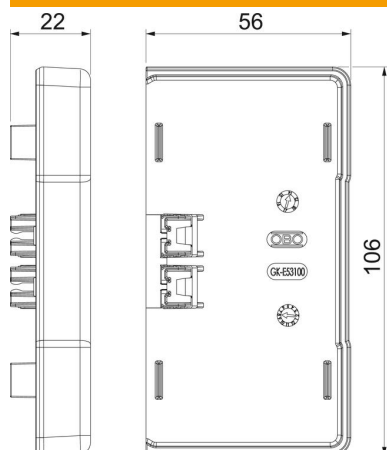

# Tehnisko datu lapa

Gala elements ierīču montāžas kanālam, Rapid 45-2, tips GK-53100

Preces numurs: 6113112

Gala elements ierīču montāžas kanālu Rapid 45-2 GK un GA 53100 sānu noslēgšanai.

Polikarbonāts/Acrylnitril-Butadien-Styrol

## Pamatdati

Preces numurs	6113112
Tips	GK-E53100LGR
Apzīmējums 1	Gala vāks
Apzīmējums 2	priekš Rapid 45-2 100
Ražotājs	OBO
Izmērs	106x56x22
Krāsa	gaiši pelēks; RAL 7035
Materiāls	Polikarbonāts/Acrylnitril-Butadien-Styrol
Mazākā VK vienība	1
Daudzuma mērvienība	Gabals
Svars	2,493 kg
Svara vienība	kg/100 gab.

## Izmēri

Garums	22 mm
Platums	106 mm
Augstums	56 mm

## Tehniskie dati

Izpildījums	Simetrisks
Stiprinājuma veids	uzstiprināms
paredzēts kanāla platumam	100 mm
paredzēts kanāla augstumam	53 mm
Piemērots	pa kreisi/pa labi
Nesatur halogēnus	jā
Griezuma vietas aizsegšana	jā
Aizsardzības veids	IP40
Aizsargplēve	nē
Aizsardzības pakāpes IK kods	IK08
Izmantošanas temperatūras diapazons maks.	60 °C
Izmantošanas temperatūras diapazons min.	-15 °C