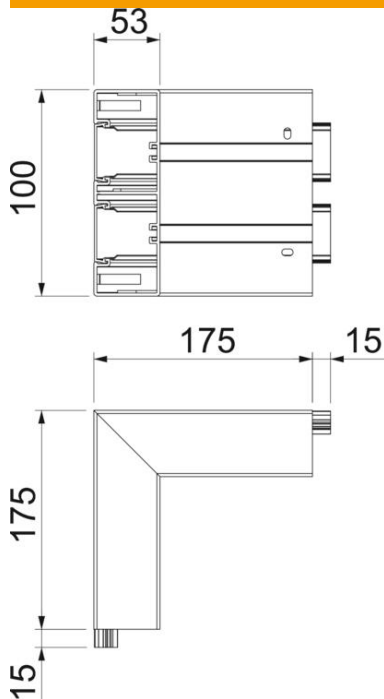

# Tehnisko datu lapa

Ārējais stūris, ierīču montāžas kanālam Rapid 45-2, tips  
GK-53165

Preces numurs: 6113410

Ārējais stūris 90° ierīču montāžas kanālu Rapid 45-2 virziena maiņai.

**PVC** Polivinilhlorīds

## Pamatdati

Preces numurs	6113410
Tips	GK-AS53165RW
Apzīmējums 1	Ārējais stūris
Apzīmējums 2	Stabils, neregulējams
Ražotājs	OBO
Izmērs	190x190x165
Krāsa	dzidri balts; RAL 9010
Materiāls	Polivinilhlorīds
Mazākā VK vienība	1
Daudzuma mērvienība	Gabals
Svars	66,8 kg
Svara vienība	kg/100 gab.

## Izmēri

Garums	175 mm
Platums	165 mm
Augstums	53 mm

## Tehniskie dati

Vāku skaits	2
Izpildījums	Apakšējā daļa un augšējā daļa
paredzēts kanāla platumam	165 mm
paredzēts kanāla augstumam	53 mm
Nesatur halogēnus	nē
Kabeļu skava	nē
Kanāla savienotājs	nē
Augšējo daļu montāžas veids	iekšpusē
Grīdā izveidotas atveres montāžas vajadzībām	jā
Augšējās daļas platums	45 mm
Augšējās daļas platums 2	45 mm
Augšējās daļas platums 3	0 mm
Aizsardzības veids	IP40
Aizsargplēve	jā
Aizsardzības pakāpes IK kods	IK08
simetrisks	jā
Izmantošanas temperatūras diapazons maks.	60 °C
Izmantošanas temperatūras diapazons min.	-15 °C
Leņķa diapazons maks.	90 mm
Leņķa diapazons min.	90 mm